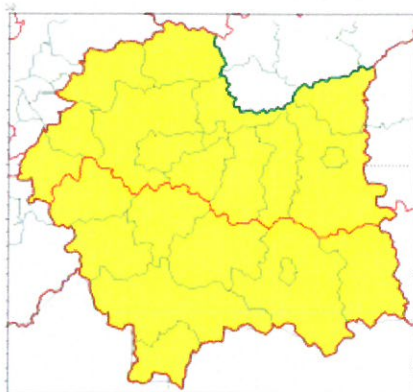

**WYDZIAŁ BEZPIECZEŃSTWA I ZARZĄDZANIA KRYZYSOWEGO
WOJEWÓDZKIE CENTRUM ZARZĄDZANIA KRYZYSOWEGO**

WB-I.6331.3.254.2022

Kraków, dnia 23 listopada 2022 r.

wg rozdzielnika

Intensywne opady śniegu
2022-11-23 12:56

**WOJEWÓDZTWO MAŁOPOLSKIE
OSTRZEŻENIA METEOROLOGICZNE ZBIORCZO NR 248
WYKAZ OBOWIĄZUJĄCYCH OSTRZEŻEŃ
o godz. 12:56 dnia 23.11.2022**

Zjawisko/Stopień zagrożenia	Intensywne opady śniegu/1
Obszar (w nawiasie numer ostrzeżenia dla powiatu)	powiaty: bocheński(99), brzeski(98), chrzanowski(93), dąbrowski(96), gorlicki(133), krakowski(95), Kraków(95), limanowski(121), miechowski(100), myślenicki(108), nowosądecki(138), nowotarski(138), Nowy Sącz(117), olkuski(97), oświęcimski(95), proszowicki(100), suski(130), tarnowski(98), Tarnów(98), tatrzański(135), wadowicki(106), wielicki(97)
Ważność	od godz. 00:00 dnia 24.11.2022 do godz. 18:00 dnia 24.11.2022
Prawdopodobieństwo	80%
Przebieg	Prognozowane są opady śniegu powodujące przyrost pokrywy śnieżnej o 10 cm do 15 cm.
SMS	IMGW-PIB OSTRZEŻGA: ŚNIEG/1 małopolskie (wszystkie powiaty) od 00:00/24.11 do 18:00/24.11.2022 przyrost pokrywy 15 cm. Dotyczy powiatów: wszystkie powiaty.
RSO	Woj. małopolskie (wszystkie powiaty), IMGW-PIB wydał ostrzeżenie pierwszego stopnia o intensywnych opadach śniegu
Uwagi	Ostrzeżenie może być kontynuowane.
<p>Opracowanie niniejsze i jego format, jako przedmiot prawa autorskiego podlega ochronie prawnej, zgodnie z przepisami ustawy z dnia 4 lutego 1994r o prawie autorskim i prawach pokrewnych (dz. U. z 2006 r. Nr 90, poz. 631 z późn. zm.). Wszelkie dalsze udostępnianie, rozpowszechnianie (przedruk, kopiowanie, wiadomość sms) jest dozwolone wyłącznie w formie dosłownej z bezwzględnym wskazaniem źródła informacji tj. IMGW-PIB.</p>	