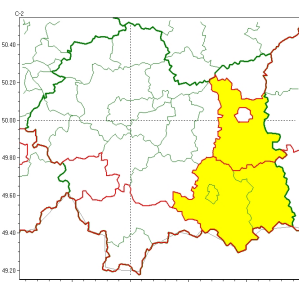

Zasięg ostrzeżeń w województwie

Intensywne opady deszczu
2023-03-27 11:28

Oblodzenie
2023-03-27 11:28

Opady śniegu
2023-03-27 11:28

Przymrozki
2023-03-27 11:28

WOJEWÓDZTWO MAŁOPOLSKIE
OSTRZEŻENIA METEOROLOGICZNE ZBIORCZO NR 75
WYKAZ OBOWIAZUJĄCYCH OSTRZEŻEŃ
o godz. 11:28 dnia 27.03.2023

Zjawisko/Stopień zagrożenia	Przymrozki/1
Obszar (w nawiasie numer ostrzeżenia dla powiatu)	powiaty: bocheński(27), brzeski(27), chrzanowski(25), dąbrowski(27), krakowski(27), Kraków(26), limanowski(29), miechowski(28), myślenicki(24), olkuski(26), oświęcimski(25), proszowicki(27), tarnowski(28), Tarnów(27), wadowicki(28), wielicki(25)
Ważność	od godz. 21:00 dnia 27.03.2023 do godz. 10:00 dnia 29.03.2023
Prawdopodobieństwo	80%
Przebieg	Prognozowany jest spadek temperatury powietrza poniżej 0°C. Temperatura minimalna w nocy od -5°C do -3°C, przy gruncie od -8°C do -4°C. Temperatura maksymalna we wtorek od 2°C do 4°C.
SMS	IMGW-PIB OSTRZEŻENIA: PRZYMROZKI/1 małopolskie (16 powiatów) od 21:00/27.03 do 10:00/29.03.2023 temp. min -5 st., przy gruncie -8 st. Dotyczy powiatów: bocheński, brzeski, chrzanowski, dąbrowski, krakowski, Kraków, limanowski, miechowski, myślenicki, olkuski, oświęcimski, proszowicki, tarnowski, Tarnów, wadowicki i wielicki.
RSO	Woj. małopolskie (16 powiatów), IMGW-PIB wydał ostrzeżenie pierwszego stopnia o przymrozkach
Uwagi	Brak.
Zjawisko/Stopień zagrożenia	Przymrozki/1
Obszar (w nawiasie numer ostrzeżenia dla powiatu)	powiaty: gorlicki(33), nowosądecki(35), Nowy Sącz(27)
Ważność	od godz. 21:00 dnia 27.03.2023 do godz. 10:00 dnia 30.03.2023
Prawdopodobieństwo	80%