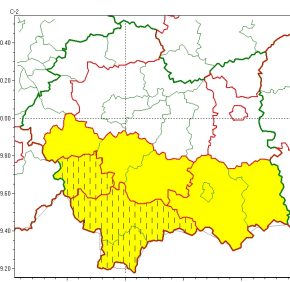

Zasięg ostrzeżeń w województwie

Intensywne opady deszczu
2023-03-27 13:47

Oblodzenie
2023-03-27 13:47

Opady śniegu
2023-03-27 13:47

Przymrozki
2023-03-27 13:47

WOJEWÓDZTWO MAŁOPOLSKIE
OSTRZEŃNIA METEOROLOGICZNE ZBIORCZO NR 79
WYKAZ OBLÓDZENIA I ZMIANY TEMPERATURY
o godz. 13:47 dnia 27.03.2023

Zjawisko/Stopień zagrożenia	Oblodzenie/1 ZMIANA
Obszar (w nawiasie numer ostrzeżenia dla powiatu)	powiaty: nowotarski(34), tatrzański(31)
Ważność	od godz. 14:00 dnia 27.03.2023 do godz. 09:00 dnia 28.03.2023
Prawdopodobieństwo	80%
Przebieg	Prognozuje się zamarzanie mokrej nawierzchni dróg i chodników po opadach deszczu, deszczu ze mrogiem, mokrego mrogu powodującymi oblodzenie. Temperatura minimalna od -7 do -5°C, temperatura minimalna przy gruncie około -9°C.
SMS	IMGW-PIB OSTRZEŻENIA: OBLÓDZENIE/1 małopolskie (2 powiaty) od 14:00/27.03 do 09:00/28.03.2023 temp. min. od -7 st. do -5 st., przy gruncie do -9 st., lisko. Dotyczy powiatów: nowotarski i tatrzański.
RSO	Woj. małopolskie (2 powiaty), IMGW-PIB wydał ostrzeżenie pierwszego stopnia o oblodzeniu
Uwagi	Zmiana dotyczy czasu trwania Ostrzeżenia i wartości temperatury minimalnej.
Zjawisko/Stopień zagrożenia	Oblodzenie/1
Obszar (w nawiasie numer ostrzeżenia dla powiatu)	powiaty: bocheński(28), brzeski(28), dąbrowski(28), krakowski(28), Kraków(27), limanowski(31), myślenicki(26), proszowicki(28), tarnowski(29), Tarnów(28), wadowicki(30), wielicki(26)
Ważność	od godz. 21:00 dnia 27.03.2023 do godz. 09:00 dnia 28.03.2023
Prawdopodobieństwo	80%
Przebieg	Prognozuje się zamarzanie mokrej nawierzchni dróg i chodników po opadach deszczu, deszczu ze mrogiem, mokrego mrogu powodującymi oblodzenie. Temperatura minimalna od -5 do -3°C, temperatura minimalna przy gruncie około -7°C.