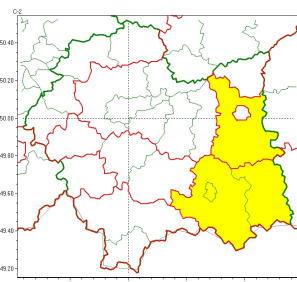

Zasięg ostrzeżeń w województwie

Intensywne opady deszczu
2023-03-27 13:47

Oblodzenie
2023-03-27 13:47

Opady śniegu
2023-03-27 13:47

Przymrozki
2023-03-27 13:47

WOJEWÓDZTWO MAŁOPOLSKIE
OSTRZEŃNIA METEOROLOGICZNE ZBIORCZO NR 79
WYKAZ OBLÓDZENIA I ZMIANY TEMPERATURY
o godz. 13:47 dnia 27.03.2023

Zjawisko/Stopień zagrożenia	Oblodzenie/1 ZMIANA
Obszar (w nawiasie numer ostrzeżenia dla powiatu)	powiaty: nowotarski(34), tatrzański(31)
Ważność	od godz. 14:00 dnia 27.03.2023 do godz. 09:00 dnia 28.03.2023
Prawdopodobieństwo	80%
Przebieg	Prognozuje się zamarzanie mokrej nawierzchni dróg i chodników po opadach deszczu, deszczu ze mrogiem, mokrego mrogu powodującymi oblodzenie. Temperatura minimalna od -7 do -5°C, temperatura minimalna przy gruncie około -9°C.
SMS	IMGW-PIB OSTRZEŻENIA: OBLÓDZENIE/1 małopolskie (2 powiaty) od 14:00/27.03 do 09:00/28.03.2023 temp. min. od -7 st. do -5 st., przy gruncie do -9 st., lisko. Dotyczy powiatów: nowotarski i tatrzański.
RSO	Woj. małopolskie (2 powiaty), IMGW-PIB wydał ostrzeżenie pierwszego stopnia o oblodzeniu
Uwagi	Zmiana dotyczy czasu trwania Ostrzeżenia i wartości temperatury minimalnej.
Zjawisko/Stopień zagrożenia	Oblodzenie/1
Obszar (w nawiasie numer ostrzeżenia dla powiatu)	powiaty: bocheński(28), brzeski(28), dąbrowski(28), krakowski(28), Kraków(27), limanowski(31), myślenicki(26), proszowicki(28), tarnowski(29), Tarnów(28), wadowicki(30), wielicki(26)
Ważność	od godz. 21:00 dnia 27.03.2023 do godz. 09:00 dnia 28.03.2023
Prawdopodobieństwo	80%
Przebieg	Prognozuje się zamarzanie mokrej nawierzchni dróg i chodników po opadach deszczu, deszczu ze mrogiem, mokrego mrogu powodującymi oblodzenie. Temperatura minimalna od -5 do -3°C, temperatura minimalna przy gruncie około -7°C.