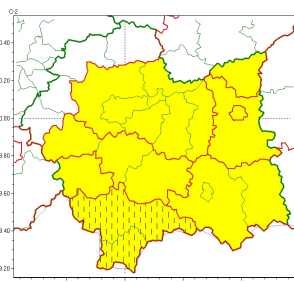

Zasięg ostrzeżeń w województwie

Intensywne opady deszczu
2023-03-27 13:47

Oblodzenie
2023-03-27 13:47

Opady śniegu
2023-03-27 13:47

Przymrozki
2023-03-27 13:47

WOJEWÓDZTWO MAŁOPOLSKIE
OSTRZEŃNIA METEOROLOGICZNE ZBIORCZO NR 79
WYKAZ OBLÓDZENIA I ZMIANY TEMPERATURY
o godz. 13:47 dnia 27.03.2023

Zjawisko/Stopień zagrożenia	Oblodzenie/1 ZMIANA
Obszar (w nawiasie numer ostrzeżenia dla powiatu)	powiaty: nowotarski(34), tatrzański(31)
Ważność	od godz. 14:00 dnia 27.03.2023 do godz. 09:00 dnia 28.03.2023
Prawdopodobieństwo	80%
Przebieg	Prognozuje się zamarzanie mokrej nawierzchni dróg i chodników po opadach deszczu, deszczu ze mrogiem, mokrego mrogu powodującymi oblodzenie. Temperatura minimalna od -7 do -5°C, temperatura minimalna przy gruncie około -9°C.
SMS	IMGW-PIB OSTRZEŻENIA: OBLÓDZENIE/1 małopolskie (2 powiaty) od 14:00/27.03 do 09:00/28.03.2023 temp. min. od -7 st. do -5 st., przy gruncie do -9 st., lisko. Dotyczy powiatów: nowotarski i tatrzański.
RSO	Woj. małopolskie (2 powiaty), IMGW-PIB wydał ostrzeżenie pierwszego stopnia o oblodzeniu
Uwagi	Zmiana dotyczy czasu trwania Ostrzeżenia i wartości temperatury minimalnej.
Zjawisko/Stopień zagrożenia	Oblodzenie/1
Obszar (w nawiasie numer ostrzeżenia dla powiatu)	powiaty: bocheński(28), brzeski(28), dąbrowski(28), krakowski(28), Kraków(27), limanowski(31), myślenicki(26), proszowicki(28), tarnowski(29), Tarnów(28), wadowicki(30), wielicki(26)
Ważność	od godz. 21:00 dnia 27.03.2023 do godz. 09:00 dnia 28.03.2023
Prawdopodobieństwo	80%
Przebieg	Prognozuje się zamarzanie mokrej nawierzchni dróg i chodników po opadach deszczu, deszczu ze mrogiem, mokrego mrogu powodującymi oblodzenie. Temperatura minimalna od -5 do -3°C, temperatura minimalna przy gruncie około -7°C.