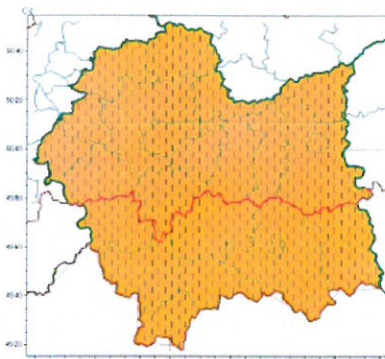

## Zasięg ostrzeżeń w województwie

Silny deszcz z burzami  
2023-07-13 09:06

<p align="center"><b>WOJEWÓDZTWO MAŁOPOLSKIE</b> <b>OSTRZEŻENIA METEOROLOGICZNE ZBIORCZO NR 180</b> <b>WYKAZ OBOWIĄZUJĄCYCH OSTRZEŻEŃ</b> <b>o godz. 09:06 dnia 13.07.2023</b></p>	
<b>Zjawisko/Stopień zagrożenia</b>	Silny deszcz z burzami/2 ZMIANA
<b>Obszar (w nawiasie numer ostrzeżenia dla powiatu)</b>	powiaty: bocheński(62), brzeski(63), chrzanowski(57), dąbrowski(68), krakowski(60), Kraków(58), miechowski(57), myślenicki(63), olkuski(55), oświęcimski(59), proszowicki(60), tamowski(68), Tarnów(66), wadowicki(66), wielicki(58)
<b>Ważność</b>	od godz. 09:06 dnia 13.07.2023 do godz. 21:00 dnia 13.07.2023
<b>Prawdopodobieństwo</b>	85%
<b>Przebieg</b>	Prognozowane są opady deszczu o natężeniu umiarkowanym, okresami silnym. Wysokość opadu miejscami od 45 mm do 60 mm. Opadom towarzyszyć będą burze z porywami wiatru do 70 km/h, możliwy grad.
<b>SMS</b>	IMGW-PIB OSTRZEŻGA: DESZCZ i BURZE/2 małopolskie (15 powiatów) od 09:06/13.07 do 21:00/13.07.2023 60 mm; porywy 70 km/h. Dotyczy powiatów: bocheński, brzeski, chrzanowski, dąbrowski, krakowski, Kraków, miechowski, myślenicki, olkuski, oświęcimski, proszowicki, tamowski, Tarnów, wadowicki i wielicki.
<b>RSO</b>	Woj. małopolskie (15 powiatów), IMGW-PIB wydał ostrzeżenie drugiego stopnia o intensywnych opadach deszczu z burzami
<b>Uwagi</b>	Zmiana dotyczy zmiany stopnia ostrzeżenia.
<b>Zjawisko/Stopień zagrożenia</b>	Silny deszcz z burzami/2 ZMIANA
<b>Obszar (w nawiasie numer ostrzeżenia dla powiatu)</b>	powiaty: gorlicki(84), limanowski(71), nowosądecki(87), nowotarski(88), Nowy Sącz(69), suski(76), tatrzański(87)
<b>Ważność</b>	od godz. 06:00 dnia 13.07.2023 do godz. 24:00 dnia 13.07.2023