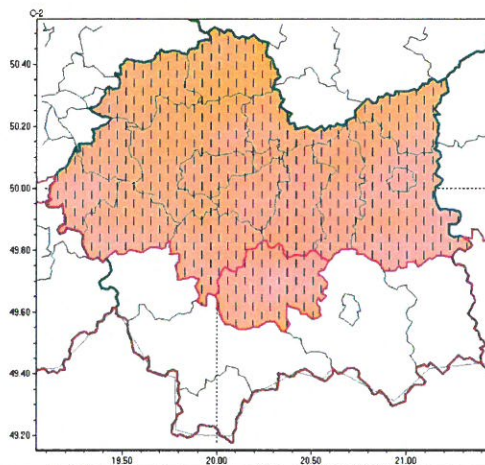

Zasięg ostrzeżeń w województwie

Burze z gradem  
2023-08-21 05:31

Upał  
2023-08-21 05:31

**WOJEWÓDZTWO MAŁOPOLSKIE**  
**OSTRZEŻENIA METEOROLOGICZNE ZBIORCZO NR 238**  
**WYKAZ OBOWIĄZUJĄCYCH OSTRZEŻEŃ**  
**o godz. 05:31 dnia 21.08.2023**

<b>Zjawisko/Stopień zagrożenia</b>	Burze z gradem/1
<b>Obszar (w nawiasie numer ostrzeżenia dla powiatu)</b>	powiaty: bocheński(80), brzeski(81), chrzanowski(73), dąbrowski(87), krakowski(77), Kraków(75), miechowski(72), myślenicki(83), olkuski(70), oświęcimski(75), proszowicki(77), tarnowski(86), Tarnów(84), wadowicki(83), wielicki(76)
<b>Ważność</b>	od godz. 12:00 dnia 21.08.2023 do godz. 20:00 dnia 21.08.2023
<b>Prawdopodobieństwo</b>	80%
<b>Przebieg</b>	Prognozowane są burze, którym miejscami będą towarzyszyć silne opady deszczu od 15 mm do 25 mm oraz porywy wiatru do 75 km/h. Miejscami grad.
<b>SMS</b>	IMGW-PIB OSTRZEGA: BURZE Z GRADEM/1 małopolskie (15 powiatów) od 12:00/21.08 do 20:00/21.08.2023 deszcz 25 mm, grad, porywy 75 km/h. Dotyczy powiatów: bocheński, brzeski, chrzanowski, dąbrowski, krakowski, Kraków, miechowski, myślenicki, olkuski, oświęcimski, proszowicki, tarnowski, Tarnów, wadowicki i wielicki.
<b>RSO</b>	Woj. małopolskie (15 powiatów), IMGW-PIB wydał ostrzeżenie pierwszego stopnia o burzach z gradem
<b>Uwagi</b>	Brak.
<b>Zjawisko/Stopień zagrożenia</b>	Burze z gradem/1
<b>Obszar (w nawiasie numer ostrzeżenia dla powiatu)</b>	powiaty: gorlicki(104), limanowski(91), nowosądecki(107), nowotarski(108), Nowy Sącz(89), suski(95), tatrzański(105)
<b>Ważność</b>	od godz. 12:00 dnia 21.08.2023 do godz. 24:00 dnia 21.08.2023
<b>Prawdopodobieństwo</b>	80%