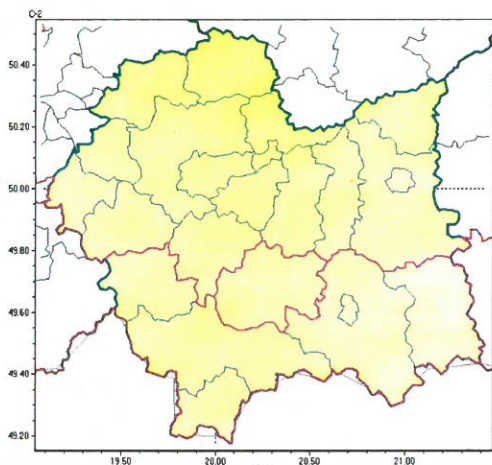

Zasięg ostrzeżeń w województwie

Burze z gradem  
2023-08-21 05:31

Upał  
2023-08-21 05:31

**WOJEWÓDZTWO MAŁOPOLSKIE**  
**OSTRZEŻENIA METEOROLOGICZNE ZBIORCZO NR 238**  
**WYKAZ OBOWIĄZUJĄCYCH OSTRZEŻEŃ**  
**o godz. 05:31 dnia 21.08.2023**

<b>Zjawisko/Stopień zagrożenia</b>	Burze z gradem/1
<b>Obszar (w nawiasie numer ostrzeżenia dla powiatu)</b>	powiaty: bocheński(80), brzeski(81), chrzanowski(73), dąbrowski(87), krakowski(77), Kraków(75), miechowski(72), myślenicki(83), olkuski(70), oświęcimski(75), proszowicki(77), tarnowski(86), Tarnów(84), wadowicki(83), wielicki(76)
<b>Ważność</b>	od godz. 12:00 dnia 21.08.2023 do godz. 20:00 dnia 21.08.2023
<b>Prawdopodobieństwo</b>	80%
<b>Przebieg</b>	Prognozowane są burze, którym miejscami będą towarzyszyć silne opady deszczu od 15 mm do 25 mm oraz porywy wiatru do 75 km/h. Miejscami grad.
<b>SMS</b>	IMGW-PIB OSTRZEGA: BURZE Z GRADEM/1 małopolskie (15 powiatów) od 12:00/21.08 do 20:00/21.08.2023 deszcz 25 mm, grad, porywy 75 km/h. Dotyczy powiatów: bocheński, brzeski, chrzanowski, dąbrowski, krakowski, Kraków, miechowski, myślenicki, olkuski, oświęcimski, proszowicki, tarnowski, Tarnów, wadowicki i wielicki.
<b>RSO</b>	Woj. małopolskie (15 powiatów), IMGW-PIB wydał ostrzeżenie pierwszego stopnia o burzach z gradem
<b>Uwagi</b>	Brak.
<b>Zjawisko/Stopień zagrożenia</b>	Burze z gradem/1
<b>Obszar (w nawiasie numer ostrzeżenia dla powiatu)</b>	powiaty: gorlicki(104), limanowski(91), nowosądecki(107), nowotarski(108), Nowy Sącz(89), suski(95), tatrzański(105)
<b>Ważność</b>	od godz. 12:00 dnia 21.08.2023 do godz. 24:00 dnia 21.08.2023
<b>Prawdopodobieństwo</b>	80%