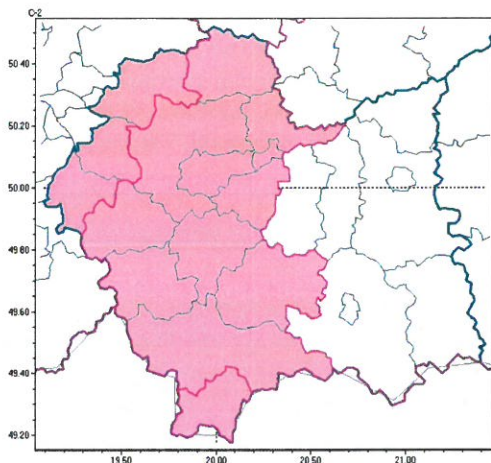

Zasięg ostrzeżeń w województwie

Burze z gradem
2023-08-25 05:32

Upał
2023-08-25 05:32

WOJEWÓDZTWO MAŁOPOLSKIE
OSTRZEŻENIA METEOROLOGICZNE ZBIORCZO NR 247
WYKAZ OBOWIĄZUJĄCYCH OSTRZEŻEŃ
o godz. 05:32 dnia 25.08.2023

Zjawisko/Stopień zagrożenia	Burze z gradem/2
Obszar (w nawiasie numer ostrzeżenia dla powiatu)	powiaty: chrzanowski(75), krakowski(80), Kraków(78), limanowski(94), miechowski(75), myślenicki(86), nowotarski(111), olkuski(72), oświęcimski(77), proszowicki(80), suski(99), tatrzański(107), wadowicki(86), wielicki(79)
Ważność	od godz. 18:00 dnia 25.08.2023 do godz. 06:00 dnia 26.08.2023
Prawdopodobieństwo	80%
Przebieg	Prognozowane są burze, którym miejscami będą towarzyszyć bardzo silne opady deszczu od 25 mm do 40 mm, oraz porywy wiatru do 90 km/h. Miejscami grad.
SMS	IMGW-PIB OSTRZEŻEGA: BURZE Z GRADEM/2 małopolskie (14 powiatów) od 18:00/25.08 do 06:00/26.08.2023 deszcz 40 mm, grad, porywy 90 km/h. Dotyczy powiatów: chrzanowski, krakowski, Kraków, limanowski, miechowski, myślenicki, nowotarski, olkuski, oświęcimski, proszowicki, suski, tatrzański, wadowicki i wielicki.
RSO	Woj. małopolskie (14 powiatów), IMGW-PIB wydał ostrzeżenie drugiego stopnia o burzach z gradem
Uwagi	Brak.
Zjawisko/Stopień zagrożenia	Upał/2
Obszar (w nawiasie numer ostrzeżenia dla powiatu)	powiaty: bocheński(82), brzeski(83), dąbrowski(88), gorlicki(107), krakowski(79), Kraków(77), limanowski(93), miechowski(74), myślenicki(85), nowosądecki(110), nowotarski(110), Nowy Sącz(92), proszowicki(79), suski(98), tarnowski(88), Tarnów(86), wadowicki(85), wielicki(78)
Ważność	od godz. 13:00 dnia 25.08.2023 do godz. 20:00 dnia 27.08.2023