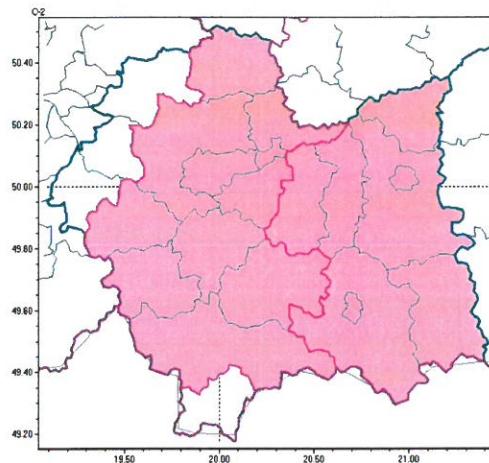

Zasięg ostrzeżeń w województwie

Burze z gradem
2023-08-25 05:32

Upał
2023-08-25 05:32

WOJEWÓDZTWO MAŁOPOLSKIE
OSTRZEŻENIA METEOROLOGICZNE ZBIORCZO NR 247
WYKAZ OBOWIĄZUJĄCYCH OSTRZEŻEŃ
o godz. 05:32 dnia 25.08.2023

Zjawisko/Stopień zagrożenia	Burze z gradem/2
Obszar (w nawiasie numer ostrzeżenia dla powiatu)	powiaty: chrzanowski(75), krakowski(80), Kraków(78), limanowski(94), miechowski(75), myślenicki(86), nowotarski(111), olkuski(72), oświęcimski(77), proszowicki(80), suski(99), tatrzański(107), wadowicki(86), wielicki(79)
Ważność	od godz. 18:00 dnia 25.08.2023 do godz. 06:00 dnia 26.08.2023
Prawdopodobieństwo	80%
Przebieg	Prognozowane są burze, którym miejscami będą towarzyszyć bardzo silne opady deszczu od 25 mm do 40 mm, oraz porywy wiatru do 90 km/h. Miejscami grad.
SMS	IMGW-PIB OSTRZEŻEGA: BURZE Z GRADEM/2 małopolskie (14 powiatów) od 18:00/25.08 do 06:00/26.08.2023 deszcz 40 mm, grad, porywy 90 km/h. Dotyczy powiatów: chrzanowski, krakowski, Kraków, limanowski, miechowski, myślenicki, nowotarski, olkuski, oświęcimski, proszowicki, suski, tatrzański, wadowicki i wielicki.
RSO	Woj. małopolskie (14 powiatów), IMGW-PIB wydał ostrzeżenie drugiego stopnia o burzach z gradem
Uwagi	Brak.
Zjawisko/Stopień zagrożenia	Upał/2
Obszar (w nawiasie numer ostrzeżenia dla powiatu)	powiaty: bocheński(82), brzeski(83), dąbrowski(88), gorlicki(107), krakowski(79), Kraków(77), limanowski(93), miechowski(74), myślenicki(85), nowosądecki(110), nowotarski(110), Nowy Sącz(92), proszowicki(79), suski(98), tarnowski(88), Tarnów(86), wadowicki(85), wielicki(78)
Ważność	od godz. 13:00 dnia 25.08.2023 do godz. 20:00 dnia 27.08.2023