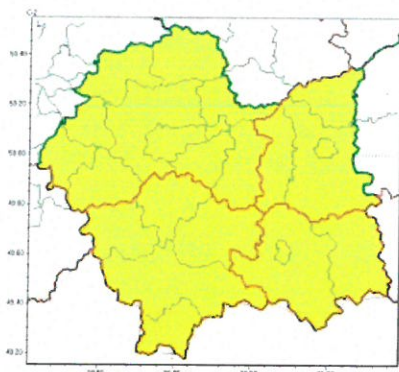

**WYDZIAŁ BEZPIECZEŃSTWA I ZARZĄDZANIA KRYZYSOWEGO  
WOJEWÓDZKIE CENTRUM ZARZĄDZANIA KRYZYSOWEGO**

WB-I.6331.3.313.2023

Kraków, dnia 13 września 2023 r.

wg rozdzielnika

## Zasięg ostrzeżeń w województwie

Burze z gradem  
2023-09-13 23:23

Silny deszcz z burzami  
2023-09-13 23:23

**WOJEWÓDZTWO MAŁOPOLSKIE  
OSTRZEŻENIA METEOROLOGICZNE ZBIORCZO NR 267  
WYKAZ OBOWIĄZUJĄCYCH OSTRZEŻEŃ  
o godz. 23:23 dnia 13.09.2023**

<b>Zjawisko/Stopień zagrożenia</b>	Silny deszcz z burzami/1
<b>Obszar (w nawiasie numer ostrzeżenia dla powiatu)</b>	powiaty: gorlicki(117), limanowski(101), myślenicki(94), nowosądecki(120), nowotarski(119), Nowy Sącz(102), suski(107), tatrzański(115)
<b>Ważność</b>	od godz. 00:00 dnia 14.09.2023 do godz. 14:30 dnia 14.09.2023
<b>Prawdopodobieństwo</b>	80%
<b>Przebieg</b>	Prognozowane są opady deszczu o natężeniu umiarkowanym, okresami silnym. Wysokość opadu miejscami od 25 mm do 45 mm. Opadom towarzyszyć będą burze z porywami wiatru do 65 km/h. Możliwy grad.
<b>SMS</b>	IMGW-PIB OSTRZEŻGA: DESZCZ i BURZE/1 małopolskie (8 powiatów) od 00:00/14.09 do 14:30/14.09.2023 45 mm; porywy 65 km/h. Dotyczy powiatów: gorlicki, limanowski, myślenicki, nowosądecki, nowotarski, Nowy Sącz, suski i tatrzański.
<b>RSO</b>	Woj. małopolskie (8 powiatów), IMGW-PIB wydał ostrzeżenie pierwszego stopnia o intensywnych opadach deszczu z burzami
<b>Uwagi</b>	Brak.
<b>Zjawisko/Stopień zagrożenia</b>	Burze z gradem/1
<b>Obszar (w nawiasie numer ostrzeżenia dla powiatu)</b>	powiaty: bocheński(90), chrzanowski(81), krakowski(86), Kraków(84), limanowski(100), miechowski(81), myślenicki(93), nowotarski(118), olkuski(78), oświęcimski(83), proszowicki(87), suski(106), tatrzański(114), wadowicki(93), wielicki(85)
<b>Ważność</b>	od godz. 17:00 dnia 13.09.2023 do godz. 24:00 dnia 13.09.2023
<b>Prawdopodobieństwo</b>	80%