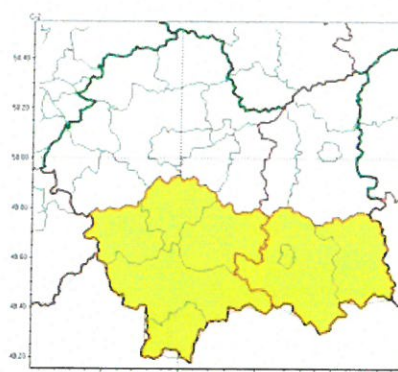

**WYDZIAŁ BEZPIECZEŃSTWA I ZARZĄDZANIA KRYZYSOWEGO  
WOJEWÓDZKIE CENTRUM ZARZĄDZANIA KRYZYSOWEGO**

WB-I.6331.3.313.2023

Kraków, dnia 13 września 2023 r.

wg rozdzielnika

## Zasięg ostrzeżeń w województwie

Burze z gradem  
2023-09-13 23:23

Silny deszcz z burzami  
2023-09-13 23:23

**WOJEWÓDZTWO MAŁOPOLSKIE  
OSTRZEŻENIA METEOROLOGICZNE ZBIORCZO NR 267  
WYKAZ OBOWIĄZUJĄCYCH OSTRZEŻEŃ  
o godz. 23:23 dnia 13.09.2023**

<b>Zjawisko/Stopień zagrożenia</b>	Silny deszcz z burzami/1
<b>Obszar (w nawiasie numer ostrzeżenia dla powiatu)</b>	powiaty: gorlicki(117), limanowski(101), myślenicki(94), nowosądecki(120), nowotarski(119), Nowy Sącz(102), suski(107), tatrzański(115)
<b>Ważność</b>	od godz. 00:00 dnia 14.09.2023 do godz. 14:30 dnia 14.09.2023
<b>Prawdopodobieństwo</b>	80%
<b>Przebieg</b>	Prognozowane są opady deszczu o natężeniu umiarkowanym, okresami silnym. Wysokość opadu miejscami od 25 mm do 45 mm. Opadom towarzyszyć będą burze z porywami wiatru do 65 km/h. Możliwy grad.
<b>SMS</b>	IMGW-PIB OSTRZEŻGA: DESZCZ i BURZE/1 małopolskie (8 powiatów) od 00:00/14.09 do 14:30/14.09.2023 45 mm; porywy 65 km/h. Dotyczy powiatów: gorlicki, limanowski, myślenicki, nowosądecki, nowotarski, Nowy Sącz, suski i tatrzański.
<b>RSO</b>	Woj. małopolskie (8 powiatów), IMGW-PIB wydał ostrzeżenie pierwszego stopnia o intensywnych opadach deszczu z burzami
<b>Uwagi</b>	Brak.
<b>Zjawisko/Stopień zagrożenia</b>	Burze z gradem/1
<b>Obszar (w nawiasie numer ostrzeżenia dla powiatu)</b>	powiaty: bocheński(90), chrzanowski(81), krakowski(86), Kraków(84), limanowski(100), miechowski(81), myślenicki(93), nowotarski(118), olkuski(78), oświęcimski(83), proszowicki(87), suski(106), tatrzański(114), wadowicki(93), wielicki(85)
<b>Ważność</b>	od godz. 17:00 dnia 13.09.2023 do godz. 24:00 dnia 13.09.2023
<b>Prawdopodobieństwo</b>	80%