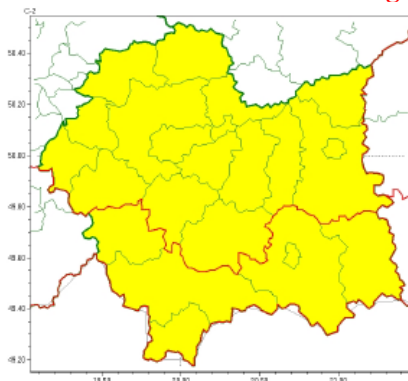

**WYDZIAŁ BEZPIECZEŃSTWA I ZARZĄDZANIA KRYZYSOWEGO
WOJEWÓDZKIE CENTRUM ZARZĄDZANIA KRYZYSOWEGO**

WB-I.6331.3.326.2023

Kraków, dnia 3 października 2023 r.

wg rozdzielnika

**WOJEWÓDZTWO MAŁOPOLSKIE
OSTRZEŻENIA METEOROLOGICZNE ZBIORCZO NR 277
WYKAZ OBOWIĄZUJĄCYCH OSTRZEŻEŃ
o godz. 12:07 dnia 03.10.2023**

Zjawisko/Stopień zagrożenia	Silny wiatr/1
Obszar (w nawiasie numer ostrzeżenia dla powiatu)	powiaty: bocheński(93), brzeski(93), chrzanowski(84), dąbrowski(97), krakowski(89), Kraków(87), limanowski(104), miechowski(84), myślenicki(97), olkuski(81), oświęcimski(86), proszowicki(90), tamowski(99), Tarnów(97), wadowicki(96), wielicki(88)
Ważność	od godz. 22:00 dnia 03.10.2023 do godz. 05:00 dnia 04.10.2023
Prawdopodobieństwo	80%
Przebieg	Prognozuje się wystąpienie silnego wiatru o średniej prędkości do 50 km/h, w porywach do 85 km/h, z kierunków zachodnich.
SMS	IMGW-PIB OSTRZEGA: WIATR/1 małopolskie (16 powiatów) od 22:00/03.10 do 05:00/04.10.2023 prędkość do 50 km/h, porywy do 85 km/h, W. Dotyczy powiatów: bocheński, brzeski, chrzanowski, dąbrowski, krakowski, Kraków, limanowski, miechowski, myślenicki, olkuski, oświęcimski, proszowicki, tamowski, Tarnów, wadowicki i wielicki.
RSO	Woj. małopolskie (16 powiatów), IMGW-PIB wydał ostrzeżenie pierwszego stopnia o silnym wietrze
Uwagi	Brak.
Zjawisko/Stopień zagrożenia	Silny wiatr/1
Obszar (w nawiasie numer ostrzeżenia dla powiatu)	powiaty: gorlicki(121), nowosądecki(124), nowotarski(123), Nowy Sącz(105), suski(111), tatrzański(119)
Ważność	od godz. 12:00 dnia 03.10.2023 do godz. 24:00 dnia 03.10.2023
Prawdopodobieństwo	80%