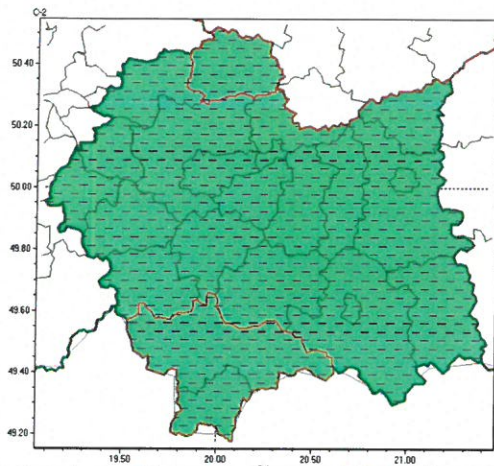

Zasięg ostrzeżeń w województwie

Mgła intensywnie osadzająca szadź  
2023-12-06 02:34

Silny mróz  
2023-12-06 02:34

**WOJEWÓDZTWO MAŁOPOLSKIE**  
**OSTRZEŻENIA METEOROLOGICZNE ZBIORCZO NR 332**  
**WYKAZ OBOWIĄZUJĄCYCH OSTRZEŻEŃ**  
**o godz. 02:34 dnia 06.12.2023**

Zjawisko/Stopień zagrożenia	Mgła intensywnie osadzająca szadź/1 ODWOŁANIE
Obszar (w nawiasie numer ostrzeżenia dla powiatu)	powiaty: bocheński(105), brzeski(106), chrzanowski(95), dąbrowski(109), gorlicki(146), krakowski(100), Kraków(98), limanowski(125), miechowski(94), myślenicki(114), nowosądecki(149), nowotarski(146), Nowy Sącz(129), olkuski(92), oświęcimski(98), proszowicki(100), suski(134), tarnowski(112), Tarnów(110), tatrzański(147), wadowicki(113), wielicki(100)
Czas odwołania	godz. 02:34 dnia 06.12.2023
Przyczyna	Zjawisko zakończyło się
SMS	IMGW-PIB INFORMUJE: MGLA I SZADŹ/- małopolskie (wszystkie powiaty) 02:34/06.12.2023 ZJAWISKO ZAKOŃCZYŁO SIĘ. Dotyczy powiatów: wszystkie powiaty.
RSO	Woj. małopolskie (wszystkie powiaty), IMGW-PIB odwołał ostrzeżenie pierwszego stopnia o mgłach intensywnie osadzających szadź
Uwagi	Brak.
Zjawisko/Stopień zagrożenia	Silny mróz/1
Obszar (w nawiasie numer ostrzeżenia dla powiatu)	powiaty: miechowski(95)
Ważność	od godz. 20:00 dnia 05.12.2023 do godz. 07:00 dnia 06.12.2023
Prawdopodobieństwo	80%
Przebieg	Prognozuje się temperaturę minimalną w nocy lokalnie -15°C. Wiatr o średniej prędkości od 8 km/h do 12 km/h.