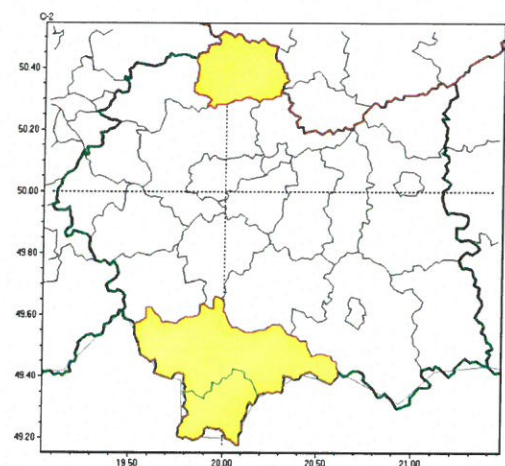

Zasięg ostrzeżeń w województwie

Mgła intensywnie osadzająca szadź  
2023-12-06 02:34

Silny mróz  
2023-12-06 02:34

**WOJEWÓDZTWO MAŁOPOLSKIE**  
**OSTRZEŻENIA METEOROLOGICZNE ZBIORCZO NR 332**  
**WYKAZ OBOWIĄZUJĄCYCH OSTRZEŻEŃ**  
**o godz. 02:34 dnia 06.12.2023**

Zjawisko/Stopień zagrożenia	Mgła intensywnie osadzająca szadź/1 ODWOŁANIE
Obszar (w nawiasie numer ostrzeżenia dla powiatu)	powiaty: bocheński(105), brzeski(106), chrzanowski(95), dąbrowski(109), gorlicki(146), krakowski(100), Kraków(98), limanowski(125), miechowski(94), myślenicki(114), nowosądecki(149), nowotarski(146), Nowy Sącz(129), olkuski(92), oświęcimski(98), proszowicki(100), suski(134), tarnowski(112), Tarnów(110), tatrzański(147), wadowicki(113), wielicki(100)
Czas odwołania	godz. 02:34 dnia 06.12.2023
Przyczyna	Zjawisko zakończyło się
SMS	IMGW-PIB INFORMUJE: MGLA I SZADŹ/- małopolskie (wszystkie powiaty) 02:34/06.12.2023 ZJAWISKO ZAKOŃCZYŁO SIĘ. Dotyczy powiatów: wszystkie powiaty.
RSO	Woj. małopolskie (wszystkie powiaty), IMGW-PIB odwołał ostrzeżenie pierwszego stopnia o mgłach intensywnie osadzających szadź
Uwagi	Brak.
Zjawisko/Stopień zagrożenia	Silny mróz/1
Obszar (w nawiasie numer ostrzeżenia dla powiatu)	powiaty: miechowski(95)
Ważność	od godz. 20:00 dnia 05.12.2023 do godz. 07:00 dnia 06.12.2023
Prawdopodobieństwo	80%
Przebieg	Prognozuje się temperaturę minimalną w nocy lokalnie -15°C. Wiatr o średniej prędkości od 8 km/h do 12 km/h.