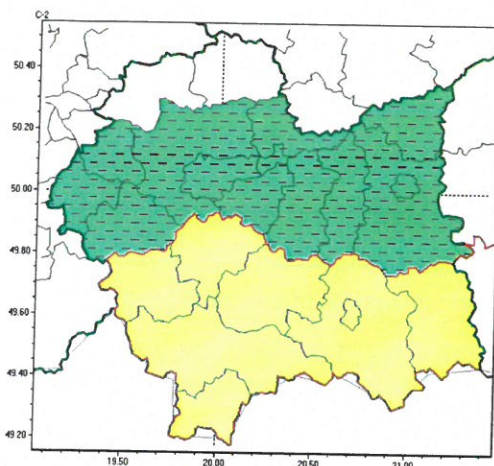

Zasięg ostrzeżeń w województwie

Opady marznące
 2023-12-13 05:22

WOJEWÓDZTWO MAŁOPOLSKIE
OSTRZEŻENIA METEOROLOGICZNE ZBIORCZO NR 345
WYKAZ OBOWIĄZUJĄCYCH OSTRZEŻEŃ
o godz. 05:22 dnia 13.12.2023

Zjawisko/Stopień zagrożenia	Opady marznące/ODWOŁANIE
Obszar (w nawiasie numer ostrzeżenia dla powiatu)	powiaty: bocheński(109), brzeski(110), chrzanowski(100), dąbrowski(112), krakowski(104), Kraków(102), proszowicki(104), tarnowski(115), Tarnów(113), wielicki(104)
Czas odwołania	godz. 05:22 dnia 13.12.2023
Przyczyna	Zjawisko nie wystąpi.
SMS	IMGW-PIB INFORMUJE: MARZNAĆEOPADY/- małopolskie (10 powiatów) 05:22/13.12.2023 ZJAWISKO NIE WYSTĄPI. Dotyczy powiatów: bocheński, brzeski, chrzanowski, dąbrowski, krakowski, Kraków, proszowicki, tarnowski, Tarnów i wielicki.
RSO	Woj. małopolskie (10 powiatów), IMGW-PIB odwołał ostrzeżenie pierwszego stopnia o opadach marznących
Uwagi	Brak.
Zjawisko/Stopień zagrożenia	Opady marznące/ODWOŁANIE
Obszar (w nawiasie numer ostrzeżenia dla powiatu)	powiaty: oświęcimski(103), wadowicki(117)
Czas odwołania	godz. 05:22 dnia 13.12.2023
Przyczyna	Zjawisko zakończyło się.
SMS	IMGW-PIB INFORMUJE: MARZNAĆEOPADY/- małopolskie (2 powiaty) 05:22/13.12.2023 ZJAWISKO ZAKOŃCZYŁO SIĘ. Dotyczy powiatów: oświęcimski i wadowicki.