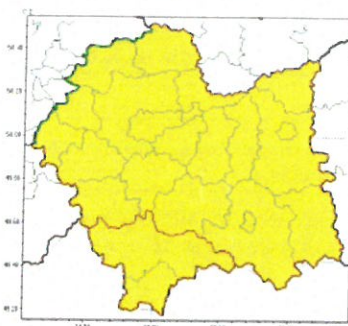

**WYDZIAŁ BEZPIECZEŃSTWA I ZARZĄDZANIA KRYZYSOWEGO
WOJEWÓDZKIE CENTRUM ZARZĄDZANIA KRYZYSOWEGO**

WB-I.6331.3.27.2024

Kraków, dnia 16 stycznia 2024 r.

wg rozdzielnika

Zasięg ostrzeżeń w województwie

Oblodzenie
2024-01-16 22:30

Opady marznące
2024-01-16 22:30

Silny mróz
2024-01-16 22:30

**WOJEWÓDZTWO MAŁOPOLSKIE
OSTRZEŻENIA METEOROLOGICZNE ZBIORCZO NR 19
WYKAZ OBOWIĄZUJĄCYCH OSTRZEŻEŃ
o godz. 22:30 dnia 16.01.2024**

Zjawisko/Stopień zagrożenia	Opady marznące/1
Obszar (w nawiasie numer ostrzeżenia dla powiatu)	powiaty: bocheński(9), brzeski(9), chrzanowski(9), dąbrowski(11), gorlicki(8), krakowski(9), Kraków(9), limanowski(9), miechowski(11), myślenicki(8), nowosądecki(9), nowotarski(8), Nowy Sącz(8), olkuski(10), oświęcimski(8), proszowicki(10), suski(8), tarnowski(9), Tarnów(9), tatrzański(8), wadowicki(8), wielicki(9)
Ważność	od godz. 16:00 dnia 17.01.2024 do godz. 09:00 dnia 18.01.2024
Prawdopodobieństwo	80%
Przebieg	Prognozowane są słabe opady marznącego deszczu powodujące gołoledź.
SMS	IMGW-PIB OSTRZEGA: MARZĄCEOPADY/1 małopolskie (wszystkie powiaty) od 16:00/17.01 do 09:00/18.01.2024 marznące opady, drogi śliskie. Dotyczy powiatów: wszystkie powiaty.
RSO	Woj. małopolskie (wszystkie powiaty), IMGW-PIB wydał ostrzeżenie pierwszego stopnia o opadach marznących
Uwagi	Brak.
Zjawisko/Stopień zagrożenia	Oblodzenie/1
Obszar (w nawiasie numer ostrzeżenia dla powiatu)	powiaty: bocheński(8), brzeski(8), chrzanowski(8), dąbrowski(10), gorlicki(7), krakowski(8), Kraków(8), limanowski(8), miechowski(10), myślenicki(7), nowosądecki(8), Nowy Sącz(7), olkuski(9), oświęcimski(7), proszowicki(9), suski(7), tarnowski(8), Tarnów(8), wadowicki(7), wielicki(8)
Ważność	od godz. 15:00 dnia 16.01.2024 do godz. 09:00 dnia 17.01.2024
Prawdopodobieństwo	80%