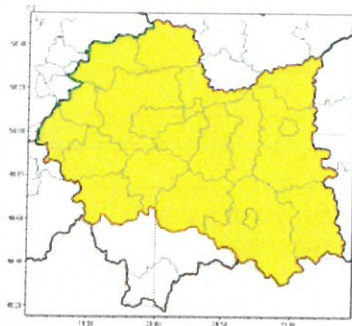

**WYDZIAŁ BEZPIECZEŃSTWA I ZARZĄDZANIA KRYZYSOWEGO
WOJEWÓDZKIE CENTRUM ZARZĄDZANIA KRYZYSOWEGO**

WB-I.6331.3.27.2024

Kraków, dnia 16 stycznia 2024 r.

wg rozdzielnika

Zasięg ostrzeżeń w województwie

Oblodzenie
2024-01-16 22:30

Opady marznące
2024-01-16 22:30

Silny mróz
2024-01-16 22:30

**WOJEWÓDZTWO MAŁOPOLSKIE
OSTRZEŻENIA METEOROLOGICZNE ZBIORCZO NR 19
WYKAZ OBOWIĄZUJĄCYCH OSTRZEŻEŃ
o godz. 22:30 dnia 16.01.2024**

Zjawisko/Stopień zagrożenia	Opady marznące/1
Obszar (w nawiasie numer ostrzeżenia dla powiatu)	powiaty: bocheński(9), brzeski(9), chrzanowski(9), dąbrowski(11), gorlicki(8), krakowski(9), Kraków(9), limanowski(9), miechowski(11), myślenicki(8), nowosądecki(9), nowotarski(8), Nowy Sącz(8), olkuski(10), oświęcimski(8), proszowicki(10), suski(8), tarnowski(9), Tarnów(9), tatrzański(8), wadowicki(8), wielicki(9)
Ważność	od godz. 16:00 dnia 17.01.2024 do godz. 09:00 dnia 18.01.2024
Prawdopodobieństwo	80%
Przebieg	Prognozowane są słabe opady marznącego deszczu powodujące gołoledź.
SMS	IMGW-PIB OSTRZEGA: MARZĄCEOPADY/1 małopolskie (wszystkie powiaty) od 16:00/17.01 do 09:00/18.01.2024 marznące opady, drogi śliskie. Dotyczy powiatów: wszystkie powiaty.
RSO	Woj. małopolskie (wszystkie powiaty), IMGW-PIB wydał ostrzeżenie pierwszego stopnia o opadach marznących
Uwagi	Brak.
Zjawisko/Stopień zagrożenia	Oblodzenie/1
Obszar (w nawiasie numer ostrzeżenia dla powiatu)	powiaty: bocheński(8), brzeski(8), chrzanowski(8), dąbrowski(10), gorlicki(7), krakowski(8), Kraków(8), limanowski(8), miechowski(10), myślenicki(7), nowosądecki(8), Nowy Sącz(7), olkuski(9), oświęcimski(7), proszowicki(9), suski(7), tarnowski(8), Tarnów(8), wadowicki(7), wielicki(8)
Ważność	od godz. 15:00 dnia 16.01.2024 do godz. 09:00 dnia 17.01.2024
Prawdopodobieństwo	80%