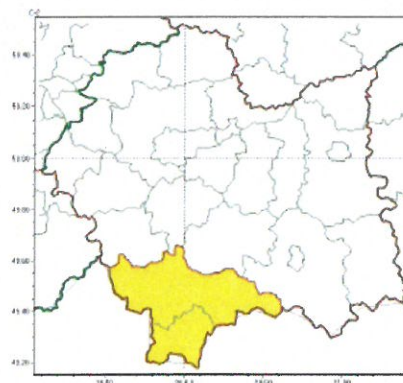

**WYDZIAŁ BEZPIECZEŃSTWA I ZARZĄDZANIA KRYZYSOWEGO  
WOJEWÓDZKIE CENTRUM ZARZĄDZANIA KRYZYSOWEGO**

WB-I.6331.3.26.2024

Kraków, dnia 16 stycznia 2024 r.

wg rozdzielnika

Zasięg ostrzeżeń w województwie

Oblodzenie  
2024-01-16 12:35

Silny mróz  
2024-01-16 12:35

**WOJEWÓDZTWO MAŁOPOLSKIE  
OSTRZEŻENIA METEOROLOGICZNE ZBIORCZO NR 18  
WYKAZ OBOWIĄZUJĄCYCH OSTRZEŻEŃ  
o godz. 12:35 dnia 16.01.2024**

<b>Zjawisko/Stopień zagrożenia</b>	Silny mróz/1
<b>Obszar (w nawiasie numer ostrzeżenia dla powiatu)</b>	powiaty: nowotarski(7), tatrzański(7)
<b>Ważność</b>	od godz. 23:00 dnia 16.01.2024 do godz. 08:00 dnia 17.01.2024
<b>Prawdopodobieństwo</b>	70%
<b>Przebieg</b>	Prognozuje się temperaturę minimalną w nocy od -15°C do -13°C. Wiatr o średniej prędkości od 5 km/h do 10 km/h.
<b>SMS</b>	IMGW-PIB OSTRZEŻGA: MRÓZ/1 małopolskie (2 powiaty) od 23:00/16.01 do 08:00/17.01.2024 temp. min -15 st, wiatr 5-10 km/h. Dotyczy powiatów: nowotarski i tatrzański.
<b>RSO</b>	Woj. małopolskie (2 powiaty), IMGW-PIB wydał ostrzeżenie pierwszego stopnia o silnych mrozach
<b>Uwagi</b>	Brak.
<b>Zjawisko/Stopień zagrożenia</b>	Oblodzenie/1
<b>Obszar (w nawiasie numer ostrzeżenia dla powiatu)</b>	powiaty: bocheński(8), brzeski(8), chrzanowski(8), dąbrowski(10), gorlicki(7), krakowski(8), Kraków(8), limanowski(8), miechowski(10), myślenicki(7), nowosądecki(8), Nowy Sącz(7), olkuski(9), oświęcimski(7), proszowicki(9), suski(7), tamowski(8), Tarnów(8), wadowicki(7), wielicki(8)
<b>Ważność</b>	od godz. 15:00 dnia 16.01.2024 do godz. 09:00 dnia 17.01.2024
<b>Prawdopodobieństwo</b>	80%