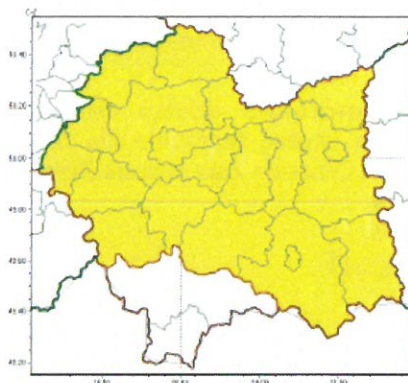

**WYDZIAŁ BEZPIECZEŃSTWA I ZARZĄDZANIA KRYZYSOWEGO  
WOJEWÓDZKIE CENTRUM ZARZĄDZANIA KRYZYSOWEGO**

WB-I.6331.3.26.2024

Kraków, dnia 16 stycznia 2024 r.

wg rozdzielnika

Zasięg ostrzeżeń w województwie

Oblodzenie  
2024-01-16 12:35

Silny mróz  
2024-01-16 12:35

**WOJEWÓDZTWO MAŁOPOLSKIE  
OSTRZEŻENIA METEOROLOGICZNE ZBIORCZO NR 18  
WYKAZ OBOWIĄZUJĄCYCH OSTRZEŻEŃ  
o godz. 12:35 dnia 16.01.2024**

<b>Zjawisko/Stopień zagrożenia</b>	Silny mróz/1
<b>Obszar (w nawiasie numer ostrzeżenia dla powiatu)</b>	powiaty: nowotarski(7), tatrzański(7)
<b>Ważność</b>	od godz. 23:00 dnia 16.01.2024 do godz. 08:00 dnia 17.01.2024
<b>Prawdopodobieństwo</b>	70%
<b>Przebieg</b>	Prognozuje się temperaturę minimalną w nocy od -15°C do -13°C. Wiatr o średniej prędkości od 5 km/h do 10 km/h.
<b>SMS</b>	IMGW-PIB OSTRZEŻGA: MRÓZ/1 małopolskie (2 powiaty) od 23:00/16.01 do 08:00/17.01.2024 temp. min -15 st, wiatr 5-10 km/h. Dotyczy powiatów: nowotarski i tatrzański.
<b>RSO</b>	Woj. małopolskie (2 powiaty), IMGW-PIB wydał ostrzeżenie pierwszego stopnia o silnych mrozach
<b>Uwagi</b>	Brak.
<b>Zjawisko/Stopień zagrożenia</b>	Oblodzenie/1
<b>Obszar (w nawiasie numer ostrzeżenia dla powiatu)</b>	powiaty: bocheński(8), brzeski(8), chrzanowski(8), dąbrowski(10), gorlicki(7), krakowski(8), Kraków(8), limanowski(8), miechowski(10), myślenicki(7), nowosądecki(8), Nowy Sącz(7), olkuski(9), oświęcimski(7), proszowicki(9), suski(7), tamowski(8), Tarnów(8), wadowicki(7), wielicki(8)
<b>Ważność</b>	od godz. 15:00 dnia 16.01.2024 do godz. 09:00 dnia 17.01.2024
<b>Prawdopodobieństwo</b>	80%