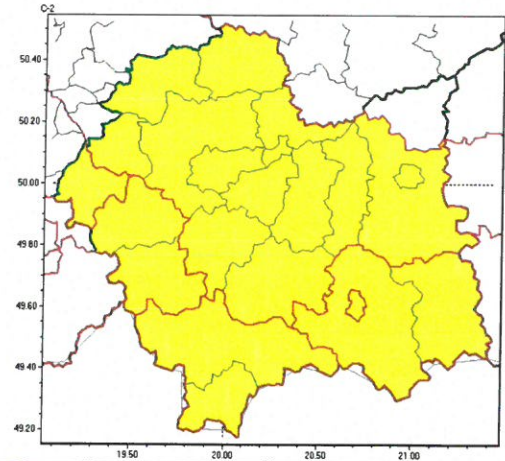

Zasięg ostrzeżeń w województwie

Roztopy  
2024-02-04 12:09

Silny wiatr  
2024-02-04 12:09

**WOJEWÓDZTWO MAŁOPOLSKIE**  
**OSTRZEŻENIA METEOROLOGICZNE ZBIORCZO NR 44**  
**WYKAZ OBOWIĄZUJĄCYCH OSTRZEŻEŃ**  
**o godz. 12:09 dnia 04.02.2024**

Zjawisko/Stopień zagrożenia	Silny wiatr/1
Obszar (w nawiasie numer ostrzeżenia dla powiatu)	powiaty: bocheński(17), brzeski(17), chrzanowski(16), gorlicki(25), krakowski(16), Kraków(17), limanowski(21), miechowski(18), myślenicki(17), nowosądecki(26), Nowy Sącz(20), olkuski(17), proszowicki(17), tarnowski(18), Tarnów(18), wielicki(17)
Ważność	od godz. 05:00 dnia 05.02.2024 do godz. 18:00 dnia 05.02.2024
Prawdopodobieństwo	80%
Przebieg	Prognozuję się wystąpienie silnego wiatru o średniej prędkości do 35 km/h, w porywach do 80 km/h, z zachodu.
SMS	IMGW-PIB OSTRZEGA: WIATR/1 małopolskie (16 powiatów) od 05:00/05.02 do 18:00/05.02.2024 prędkość do 35 km/h, porywy do 80 km/h, W. Dotyczy powiatów: bocheński, brzeski, chrzanowski, gorlicki, krakowski, Kraków, limanowski, miechowski, myślenicki, nowosądecki, Nowy Sącz, olkuski, proszowicki, tarnowski, Tarnów i wielicki.
RSO	Woj. małopolskie (16 powiatów), IMGW-PIB wydał ostrzeżenie pierwszego stopnia o silnym wietrze
Uwagi	Brak.
Zjawisko/Stopień zagrożenia	Roztopy/3 ZMIANA
Obszar (w nawiasie numer ostrzeżenia dla powiatu)	powiaty: gorlicki(24), nowosądecki(25), nowotarski(23), tatrzański(23)
Ważność	od godz. 10:55 dnia 04.02.2024 do godz. 20:00 dnia 05.02.2024
Prawdopodobieństwo	90%