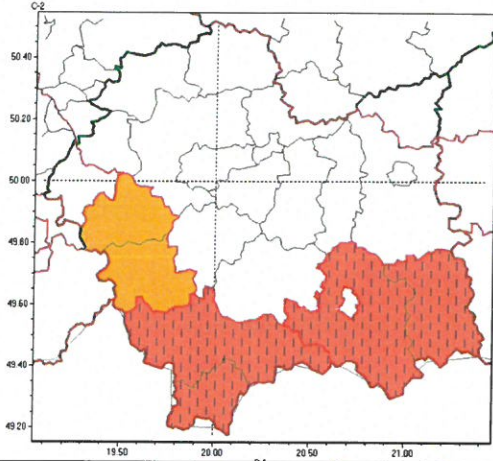

Zasięg ostrzeżeń w województwie

Roztopy  
2024-02-04 12:09

Silny wiatr  
2024-02-04 12:09

**WOJEWÓDZTWO MAŁOPOLSKIE**  
**OSTRZEŻENIA METEOROLOGICZNE ZBIORCZO NR 44**  
**WYKAZ OBOWIĄZUJĄCYCH OSTRZEŻEŃ**  
**o godz. 12:09 dnia 04.02.2024**

Zjawisko/Stopień zagrożenia	Silny wiatr/1
Obszar (w nawiasie numer ostrzeżenia dla powiatu)	powiaty: bocheński(17), brzeski(17), chrzanowski(16), gorlicki(25), krakowski(16), Kraków(17), limanowski(21), miechowski(18), myślenicki(17), nowosądecki(26), Nowy Sącz(20), olkuski(17), proszowicki(17), tarnowski(18), Tarnów(18), wielicki(17)
Ważność	od godz. 05:00 dnia 05.02.2024 do godz. 18:00 dnia 05.02.2024
Prawdopodobieństwo	80%
Przebieg	Prognozuję się wystąpienie silnego wiatru o średniej prędkości do 35 km/h, w porywach do 80 km/h, z zachodu.
SMS	IMGW-PIB OSTRZEGA: WIATR/1 małopolskie (16 powiatów) od 05:00/05.02 do 18:00/05.02.2024 prędkość do 35 km/h, porywy do 80 km/h, W. Dotyczy powiatów: bocheński, brzeski, chrzanowski, gorlicki, krakowski, Kraków, limanowski, miechowski, myślenicki, nowosądecki, Nowy Sącz, olkuski, proszowicki, tarnowski, Tarnów i wielicki.
RSO	Woj. małopolskie (16 powiatów), IMGW-PIB wydał ostrzeżenie pierwszego stopnia o silnym wietrze
Uwagi	Brak.
Zjawisko/Stopień zagrożenia	Roztopy/3 ZMIANA
Obszar (w nawiasie numer ostrzeżenia dla powiatu)	powiaty: gorlicki(24), nowosądecki(25), nowotarski(23), tatrzański(23)
Ważność	od godz. 10:55 dnia 04.02.2024 do godz. 20:00 dnia 05.02.2024
Prawdopodobieństwo	90%