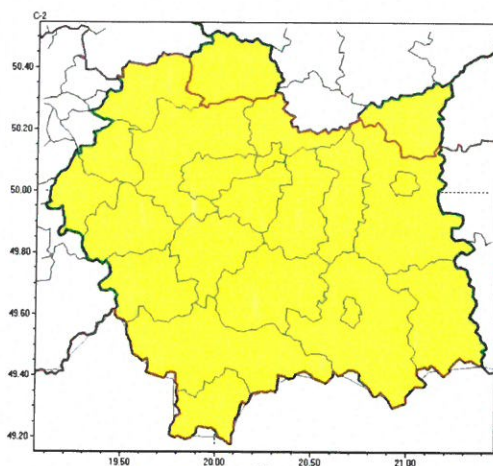

**WYDZIAŁ BEZPIECZEŃSTWA I ZARZĄDZANIA KRYZYSOWEGO  
WOJEWÓDZKIE CENTRUM ZARZĄDZANIA KRYZYSOWEGO**

WB-I.6331.3.60.2024

Kraków, dnia 6 lutego 2024 r.

Zasięg ostrzeżeń w województwie

Silny wiatr  
2024-02-06 12:27

**WOJEWÓDZTWO MAŁOPOLSKIE  
OSTRZEŻENIA METEOROLOGICZNE ZBIORCZO NR 46  
WYKAZ OBOWIĄZUJĄCYCH OSTRZEŻEŃ  
o godz. 12:27 dnia 06.02.2024**

<b>Zjawisko/Stopień zagrożenia</b>	Silny wiatr/1
<b>Obszar (w nawiasie numer ostrzeżenia dla powiatu)</b>	powiaty: dąbrowski(21), miechowski(19)
<b>Ważność</b>	od godz. 14:00 dnia 06.02.2024 do godz. 12:00 dnia 07.02.2024
<b>Prawdopodobieństwo</b>	80%
<b>Przebieg</b>	Prognozuje się wystąpienie silnego wiatru o średniej prędkości do 40 km/h, w porywach do 80 km/h, z południowego zachodu.
<b>SMS</b>	IMGW-PIB OSTRZEŻGA: WIATR/1 małopolskie (2 powiaty) od 14:00/06.02 do 12:00/07.02.2024 prędkość do 40 km/h, porywy do 80 km/h, SW. Dotyczy powiatów: dąbrowski i miechowski.
<b>RSO</b>	Woj. małopolskie (2 powiaty), IMGW-PIB wydał ostrzeżenie pierwszego stopnia o silnym wietrze
<b>Uwagi</b>	Brak.