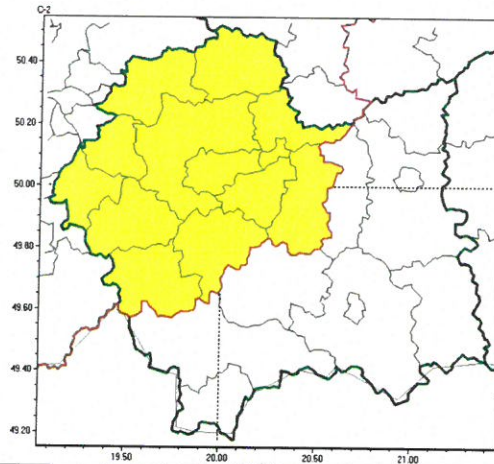

Zasięg ostrzeżeń w województwie

Silny wiatr
2024-03-23 08:57

WOJEWÓDZTWO MAŁOPOLSKIE
OSTRZEŻENIA METEOROLOGICZNE ZBIORCZO NR 66
WYKAZ OBOWIĄZUJĄCYCH OSTRZEŻEŃ
o godz. 08:57 dnia 23.03.2024

Zjawisko/Stopień zagrożenia	Silny wiatr/1
Obszar (w nawiasie numer ostrzeżenia dla powiatu)	powiaty: bocheński(25), chrzanowski(24), krakowski(24), Kraków(25), miechowski(27), myślenicki(27), olkuski(25), oświęcimski(24), proszowicki(25), suski(32), wadowicki(27), wielicki(25)
Ważność	od godz. 14:00 dnia 23.03.2024 do godz. 20:00 dnia 23.03.2024
Prawdopodobieństwo	70%
Przebieg	Prognozuje się wystąpienie silnego, porywistego wiatru osiągającego prędkość w porywach do 75 km/h, z zachodu. Miejscami burze.
SMS	IMGW-PIB OSTRZEGA: WIATR/1 małopolskie (12 powiatów) od 14:00/23.03 do 20:00/23.03.2024 porywy wiatru do 75 km/h, W. Dotyczy powiatów: bocheński, chrzanowski, krakowski, Kraków, miechowski, myślenicki, olkuski, oświęcimski, proszowicki, suski, wadowicki i wielicki.
RSO	Woj. małopolskie (12 powiatów), IMGW-PIB wydał ostrzeżenie pierwszego stopnia o silnym wietrze
Uwagi	Brak.