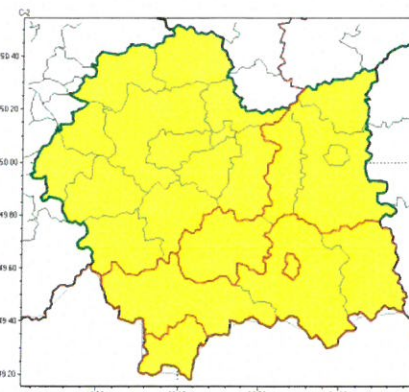

Zasięg ostrzeżeń w województwie

Opady śniegu
2024-03-23 16:00

Przymrozki
2024-03-23 16:00

Silny wiatr
2024-03-23 16:00

WOJEWÓDZTWO MAŁOPOLSKIE
OSTRZEŻENIA METEOROLOGICZNE ZBIORCZO NR 68
WYKAZ OBOWIĄZUJĄCYCH OSTRZEŻEŃ
o godz. 16:00 dnia 23.03.2024

| Zjawisko/Stopień zagrożenia | Silny wiatr/1 |
|---|--|
| Obszar (w nawiasie numer ostrzeżenia dla powiatu) | powiaty: brzeski(25), dąbrowski(29), gorlicki(38), limanowski(32), nowosądecki(40), nowotarski(40), Nowy Sącz(31), tarnowski(26), Tarnów(26), tatrzański(40) |
| Ważność | od godz. 16:15 dnia 23.03.2024 do godz. 21:00 dnia 23.03.2024 |
| Prawdopodobieństwo | 80% |
| Przebieg | Prognozuje się wystąpienie wiatru w porywach osiągającego prędkość do 85 km/h, z zachodu. |
| SMS | IMGW-PIB OSTRZEGA: WIATR/1 małopolskie (10 powiatów) od 16:15/23.03 do 21:00/23.03.2024 porywy wiatru do 85 km/h, W. Dotyczy powiatów: brzeski, dąbrowski, gorlicki, limanowski, nowosądecki, nowotarski, Nowy Sącz, tarnowski, Tarnów i tatrzański. |
| RSO | Woj. małopolskie (10 powiatów), IMGW-PIB wydał ostrzeżenie pierwszego stopnia o silnym wietrze |
| Uwagi | Brak. |
| Zjawisko/Stopień zagrożenia | Opady śniegu/1 |
| Obszar (w nawiasie numer ostrzeżenia dla powiatu) | powiaty: tatrzański(38) |
| Ważność | od godz. 03:00 dnia 24.03.2024 do godz. 06:00 dnia 24.03.2024 |
| Prawdopodobieństwo | 70% |
| Przebieg | Prognozowane są opady śniegu, powodujące przyrost pokrywy śnieżnej o 5 cm. |
| SMS | IMGW-PIB OSTRZEGA: ŚNIEG/1 małopolskie (1 powiat) od 03:00/24.03 do 06:00/24.03.2024 przyrost pokrywy o 5 cm. Dotyczy powiatów: tatrzański. |