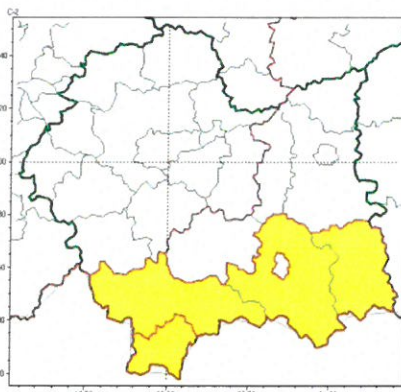

Zasięg ostrzeżeń w województwie

Opady śniegu
2024-03-23 16:00

Przymrozki
2024-03-23 16:00

Silny wiatr
2024-03-23 16:00

WOJEWÓDZTWO MAŁOPOLSKIE
OSTRZEŻENIA METEOROLOGICZNE ZBIORCZO NR 68
WYKAZ OBOWIĄZUJĄCYCH OSTRZEŻEŃ
o godz. 16:00 dnia 23.03.2024

| Zjawisko/Stopień zagrożenia | Silny wiatr/1 |
|---|--|
| Obszar (w nawiasie numer ostrzeżenia dla powiatu) | powiaty: brzeski(25), dąbrowski(29), gorlicki(38), limanowski(32), nowosądecki(40), nowotarski(40), Nowy Sącz(31), tarnowski(26), Tarnów(26), tatrzański(40) |
| Ważność | od godz. 16:15 dnia 23.03.2024 do godz. 21:00 dnia 23.03.2024 |
| Prawdopodobieństwo | 80% |
| Przebieg | Prognozuje się wystąpienie wiatru w porywach osiągającego prędkość do 85 km/h, z zachodu. |
| SMS | IMGW-PIB OSTRZEGA: WIATR/1 małopolskie (10 powiatów) od 16:15/23.03 do 21:00/23.03.2024 porywy wiatru do 85 km/h, W. Dotyczy powiatów: brzeski, dąbrowski, gorlicki, limanowski, nowosądecki, nowotarski, Nowy Sącz, tarnowski, Tarnów i tatrzański. |
| RSO | Woj. małopolskie (10 powiatów), IMGW-PIB wydał ostrzeżenie pierwszego stopnia o silnym wietrze |
| Uwagi | Brak. |
| Zjawisko/Stopień zagrożenia | Opady śniegu/1 |
| Obszar (w nawiasie numer ostrzeżenia dla powiatu) | powiaty: tatrzański(38) |
| Ważność | od godz. 03:00 dnia 24.03.2024 do godz. 06:00 dnia 24.03.2024 |
| Prawdopodobieństwo | 70% |
| Przebieg | Prognozowane są opady śniegu, powodujące przyrost pokrywy śnieżnej o 5 cm. |
| SMS | IMGW-PIB OSTRZEGA: ŚNIEG/1 małopolskie (1 powiat) od 03:00/24.03 do 06:00/24.03.2024 przyrost pokrywy o 5 cm. Dotyczy powiatów: tatrzański. |