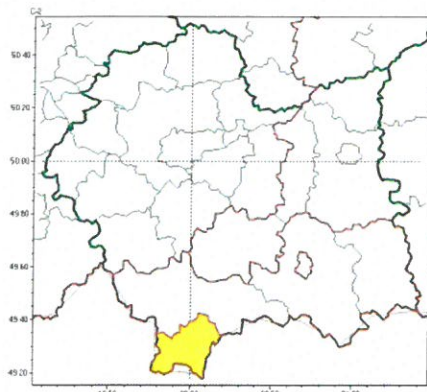

Zasięg ostrzeżeń w województwie

Opady śniegu
2024-03-23 16:00

Przymrozki
2024-03-23 16:00

Silny wiatr
2024-03-23 16:00

WOJEWÓDZTWO MAŁOPOLSKIE
OSTRZEŻENIA METEOROLOGICZNE ZBIORCZO NR 68
WYKAZ OBOWIĄZUJĄCYCH OSTRZEŻEŃ
o godz. 16:00 dnia 23.03.2024

| Zjawisko/Stopień zagrożenia | Silny wiatr/1 |
|---|--|
| Obszar (w nawiasie numer ostrzeżenia dla powiatu) | powiaty: brzeski(25), dąbrowski(29), gorlicki(38), limanowski(32), nowosądecki(40), nowotarski(40), Nowy Sącz(31), tarnowski(26), Tarnów(26), tatrzański(40) |
| Ważność | od godz. 16:15 dnia 23.03.2024 do godz. 21:00 dnia 23.03.2024 |
| Prawdopodobieństwo | 80% |
| Przebieg | Prognozuje się wystąpienie wiatru w porywach osiągającego prędkość do 85 km/h, z zachodu. |
| SMS | IMGW-PIB OSTRZEGA: WIATR/1 małopolskie (10 powiatów) od 16:15/23.03 do 21:00/23.03.2024 porywy wiatru do 85 km/h, W. Dotyczy powiatów: brzeski, dąbrowski, gorlicki, limanowski, nowosądecki, nowotarski, Nowy Sącz, tarnowski, Tarnów i tatrzański. |
| RSO | Woj. małopolskie (10 powiatów), IMGW-PIB wydał ostrzeżenie pierwszego stopnia o silnym wietrze |
| Uwagi | Brak. |
| Zjawisko/Stopień zagrożenia | Opady śniegu/1 |
| Obszar (w nawiasie numer ostrzeżenia dla powiatu) | powiaty: tatrzański(38) |
| Ważność | od godz. 03:00 dnia 24.03.2024 do godz. 06:00 dnia 24.03.2024 |
| Prawdopodobieństwo | 70% |
| Przebieg | Prognozowane są opady śniegu, powodujące przyrost pokrywy śnieżnej o 5 cm. |
| SMS | IMGW-PIB OSTRZEGA: ŚNIEG/1 małopolskie (1 powiat) od 03:00/24.03 do 06:00/24.03.2024 przyrost pokrywy o 5 cm. Dotyczy powiatów: tatrzański. |