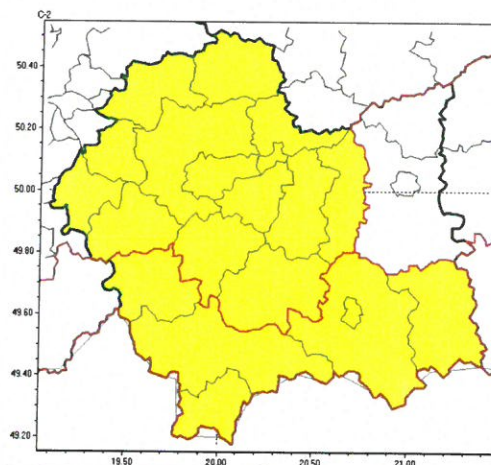

Zasięg ostrzeżeń w województwie

Oblodzenie
2024-04-18 11:44

Przymrozki
2024-04-18 11:44

WOJEWÓDZTWO MAŁOPOLSKIE
OSTRZEŻENIA METEOROLOGICZNE ZBIORCZO NR 93
WYKAZ OBOWIĄZUJĄCYCH OSTRZEŻEŃ
o godz. 11:44 dnia 18.04.2024

Zjawisko/Stopień zagrożenia	Przymrozki/1
Obszar (w nawiasie numer ostrzeżenia dla powiatu)	powiaty: bocheński(33), brzeski(32), chrzanowski(34), krakowski(33), Kraków(34), limanowski(41), miechowski(34), myślenicki(37), olkuski(34), oświęcimski(35), proszowicki(32), wadowicki(38), wielicki(34)
Ważność	od godz. 21:00 dnia 18.04.2024 do godz. 08:00 dnia 19.04.2024
Prawdopodobieństwo	90%
Przebieg	Prognozowany jest spadek temperatury powietrza do -1°C, przy gruncie do -4°C, lokalnie do -3°C i przy gruncie do -6°C.
SMS	IMGW-PIB OSTRZEGA: PRZYMROZKI/1 małopolskie (13 powiatów) od 21:00/18.04 do 08:00/19.04.2024 temp. min -1st., lok. -3st., przy gruncie -4st., lok. -6st. Dotyczy powiatów: bocheński, brzeski, chrzanowski, krakowski, Kraków, limanowski, miechowski, myślenicki, olkuski, oświęcimski, proszowicki, wadowicki i wielicki.
RSO	Woj. małopolskie (13 powiatów), IMGW-PIB wydał ostrzeżenie pierwszego stopnia o przymrozkach
Uwagi	Brak.
Zjawisko/Stopień zagrożenia	Oblodzenie/1
Obszar (w nawiasie numer ostrzeżenia dla powiatu)	powiaty: bocheński(32), brzeski(31), chrzanowski(33), gorlicki(47), krakowski(32), Kraków(33), limanowski(40), miechowski(33), myślenicki(36), nowosądecki(49), nowotarski(50), Nowy Sącz(40), olkuski(33), oświęcimski(34), proszowicki(31), suski(41), tatrzański(52), wadowicki(37), wielicki(33)