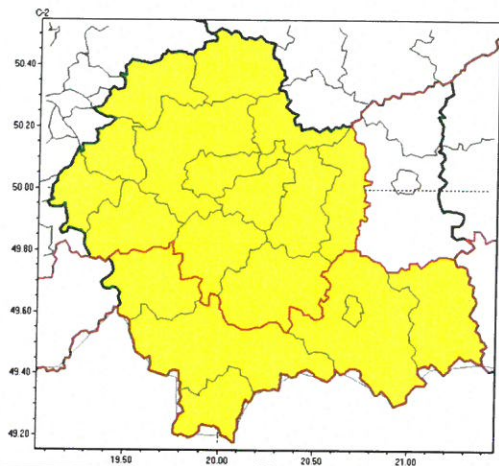

Zasięg ostrzeżeń w województwie

Oblodzenie
2024-04-18 11:44

Przymrozki
2024-04-18 11:44

WOJEWÓDZTWO MAŁOPOLSKIE
OSTRZEŻENIA METEOROLOGICZNE ZBIORCZO NR 93
WYKAZ OBOWIĄZUJĄCYCH OSTRZEŻEŃ
o godz. 11:44 dnia 18.04.2024

Zjawisko/Stopień zagrożenia	Przymrozki/1
Obszar (w nawiasie numer ostrzeżenia dla powiatu)	powiaty: bocheński(33), brzeski(32), chrzanowski(34), krakowski(33), Kraków(34), limanowski(41), miechowski(34), myślenicki(37), olkuski(34), oświęcimski(35), proszowicki(32), wadowicki(38), wielicki(34)
Ważność	od godz. 21:00 dnia 18.04.2024 do godz. 08:00 dnia 19.04.2024
Prawdopodobieństwo	90%
Przebieg	Prognozowany jest spadek temperatury powietrza do -1°C, przy gruncie do -4°C, lokalnie do -3°C i przy gruncie do -6°C.
SMS	IMGW-PIB OSTRZEGA: PRZYMROZKI/1 małopolskie (13 powiatów) od 21:00/18.04 do 08:00/19.04.2024 temp. min -1st., lok. -3st., przy gruncie -4st., lok. -6st. Dotyczy powiatów: bocheński, brzeski, chrzanowski, krakowski, Kraków, limanowski, miechowski, myślenicki, olkuski, oświęcimski, proszowicki, wadowicki i wielicki.
RSO	Woj. małopolskie (13 powiatów), IMGW-PIB wydał ostrzeżenie pierwszego stopnia o przymrozkach
Uwagi	Brak.
Zjawisko/Stopień zagrożenia	Oblodzenie/1
Obszar (w nawiasie numer ostrzeżenia dla powiatu)	powiaty: bocheński(32), brzeski(31), chrzanowski(33), gorlicki(47), krakowski(32), Kraków(33), limanowski(40), miechowski(33), myślenicki(36), nowosądecki(49), nowotarski(50), Nowy Sącz(40), olkuski(33), oświęcimski(34), proszowicki(31), suski(41), tatrzański(52), wadowicki(37), wielicki(33)