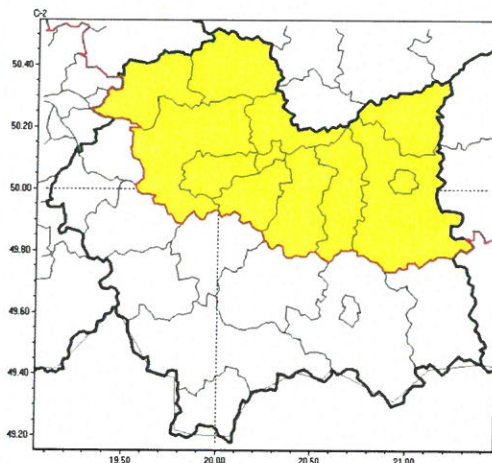

Zasięg ostrzeżeń w województwie

Burze
2024-04-13 21:38

WOJEWÓDZTWO MAŁOPOLSKIE
OSTRZEŻENIA METEOROLOGICZNE ZBIORCZO NR 85
WYKAZ OBOWIĄZUJĄCYCH OSTRZEŻEŃ
o godz. 21:38 dnia 13.04.2024

| Zjawisko/Stopień zagrożenia | Burze/1 |
|---|---|
| Obszar (w nawiasie numer ostrzeżenia dla powiatu) | powiaty: bocheński(30), brzeski(30), dąbrowski(34), krakowski(29), Kraków(30), miechowski(31), olkuski(31), proszowicki(29), tarnowski(31), Tarnów(31), wielicki(30) |
| Ważność | od godz. 14:00 dnia 14.04.2024 do godz. 19:00 dnia 14.04.2024 |
| Prawdopodobieństwo | 80% |
| Przebieg | Prognozowane są burze, którym miejscami będą towarzyszyć opady deszczu do 15 mm oraz porywy wiatru do 85 km/h. Możliwy grad. |
| SMS | IMGW-PIB OSTRZEGA: BURZE/1 małopolskie (11 powiatów) od 14:00/14.04 do 19:00/14.04.2024 deszcz 15 mm, porywy 85 km/h, możliwy grad. Dotyczy powiatów: bocheński, brzeski, dąbrowski, krakowski, Kraków, miechowski, olkuski, proszowicki, tarnowski, Tarnów i wielicki. |
| RSO | Woj. małopolskie (11 powiatów), IMGW-PIB wydał ostrzeżenie pierwszego stopnia o burzach |
| Uwagi | Brak. |