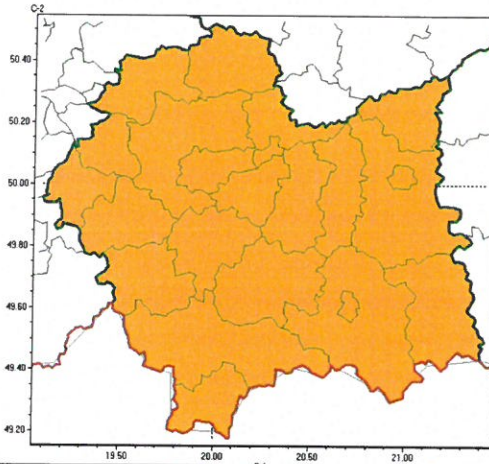

Zasięg ostrzeżeń w województwie

Burze
2024-05-21 22:40

WOJEWÓDZTWO MAŁOPOLSKIE
OSTRZEŻENIA METEOROLOGICZNE ZBIORCZO NR 126
WYKAZ OBOWIĄZUJĄCYCH OSTRZEŻEŃ
o godz. 22:40 dnia 21.05.2024

Zjawisko/Stopień zagrożenia	Burze/2
Obszar (w nawiasie numer ostrzeżenia dla powiatu)	powiaty: bocheński(47), brzeski(46), chrzanowski(47), dąbrowski(50), gorlicki(66), krakowski(48), Kraków(49), limanowski(64), miechowski(49), myślenicki(58), nowosądecki(74), nowotarski(76), Nowy Sącz(58), olkuski(48), oświęcimski(50), proszowicki(48), suski(65), tarnowski(46), Tarnów(46), tatrzański(79), wadowicki(58), wielicki(49)
Ważność	od godz. 12:00 dnia 22.05.2024 do godz. 02:00 dnia 23.05.2024
Prawdopodobieństwo	90%
Przebieg	Prognozowane są burze, którym będą towarzyszyć bardzo silne opady deszczu od 25 mm do 40 mm, lokalnie 55 mm oraz porywy wiatru do około 80 km/h. Miejscami grad.
SMS	IMGW-PIB OSTRZEGA: BURZE/2 małopolskie (wszystkie powiaty) od 12:00/22.05 do 02:00/23.05.2024 deszcz 55 mm, porywy 80 km/h, grad. Dotyczy powiatów: wszystkie powiaty.
RSO	Woj. małopolskie (wszystkie powiaty), IMGW-PIB wydał ostrzeżenie drugiego stopnia o burzach
Uwagi	Brak.