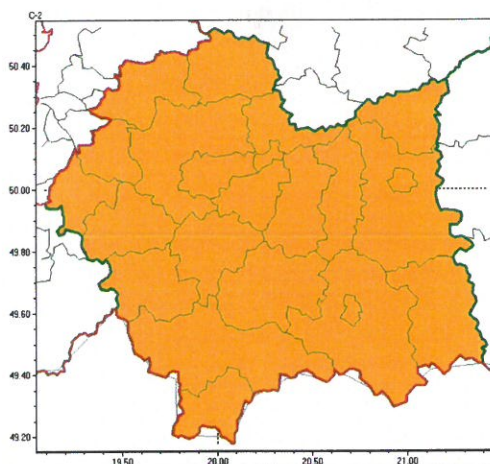

Zasięg ostrzeżeń w województwie

Burze
2024-05-23 05:54

WOJEWÓDZTWO MAŁOPOLSKIE
OSTRZEŻENIA METEOROLOGICZNE ZBIORCZO NR 131
WYKAZ OBOWIĄZUJĄCYCH OSTRZEŻEŃ
o godz. 05:54 dnia 23.05.2024

Zjawisko/Stopień zagrożenia	Burze/2
Obszar (w nawiasie numer ostrzeżenia dla powiatu)	powiaty: bocheński(48), brzeski(47), chrzanowski(48), dąbrowski(51), gorlicki(67), krakowski(49), Kraków(50), limanowski(65), miechowski(50), myślenicki(59), nowosądecki(75), nowotarski(77), Nowy Sącz(59), olkuski(49), oświęcimski(51), proszowicki(49), suski(66), tarnowski(47), Tarnów(47), tatrzański(80), wadowicki(59), wielicki(50)
Ważność	od godz. 11:00 dnia 23.05.2024 do godz. 23:00 dnia 23.05.2024
Prawdopodobieństwo	85%
Przebieg	Prognozowane są burze, którym miejscami będą towarzyszyć bardzo silne opady deszczu od 35 mm do 55 mm, oraz porywy wiatru do 70 km/h. Lokalnie grad.
SMS	IMGW-PIB OSTRZEGA: BURZE/2 małopolskie (wszystkie powiaty) od 11:00/23.05 do 23:00/23.05.2024 deszcz 55 mm, porywy 70 km/h, grad. Dotyczy powiatów: wszystkie powiaty.
RSO	Woj. małopolskie (wszystkie powiaty), IMGW-PIB wydał ostrzeżenie drugiego stopnia o burzach
Uwagi	W związku z dynamicznym rozwojem zjawisk burzowych stopień ostrzeżenia może zostać podwyższony.