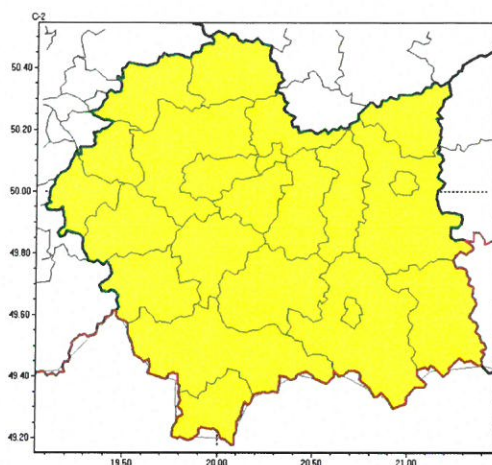

Zasięg ostrzeżeń w województwie

Silny wiatr
2024-05-16 22:27

WOJEWÓDZTWO MAŁOPOLSKIE OSTRZEŻENIA METEOROLOGICZNE ZBIORCZO NR 116 WYKAZ OBOWIĄZUJĄCYCH OSTRZEŻEŃ o godz. 22:27 dnia 16.05.2024

Zjawisko/Stopień zagrożenia	Silny wiatr/1
Obszar (w nawiasie numer ostrzeżenia dla powiatu)	powiaty: bocheński(43), brzeski(42), chrzanowski(43), dąbrowski(46), gorlicki(61), krakowski(44), Kraków(45), limanowski(59), miechowski(45), myślenicki(53), nowosądecki(69), nowotarski(71), Nowy Sącz(53), olkuski(44), oświęcimski(46), proszowicki(44), suski(60), tarnowski(42), Tarnów(42), tatrzański(74), wadowicki(53), wielicki(45)
Ważność	od godz. 11:00 dnia 17.05.2024 do godz. 17:00 dnia 17.05.2024
Prawdopodobieństwo	75%
Przebieg	Prognozuje się wystąpienie lokalnie silnego wiatru o średniej prędkości do 55 km/h, w porywach do 75 km/h, z południowego wschodu i wschodu.
SMS	IMGW-PIB OSTRZEGA: WIATR/1 małopolskie (wszystkie powiaty) od 11:00/17.05 do 17:00/17.05.2024 lok. prędkość do 55 km/h, porywy do 75 km/h, SE i E. Dotyczy powiatów: wszystkie powiaty.
RSO	Woj. małopolskie (wszystkie powiaty), IMGW-PIB wydał ostrzeżenie pierwszego stopnia o silnym wietrze
Uwagi	Brak.