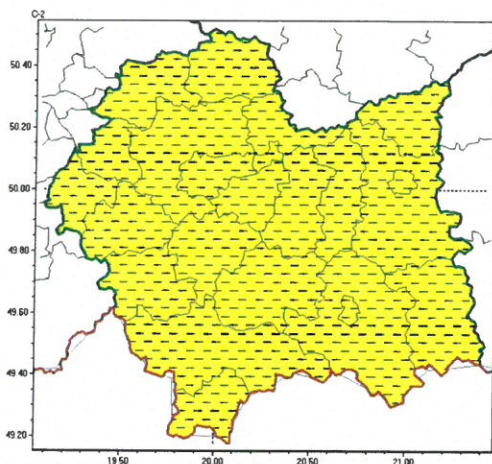

Zasięg ostrzeżeń w województwie

Burze  
2024-06-07 06:06

**WOJEWÓDZTWO MAŁOPOLSKIE**  
**OSTRZEŻENIA METEOROLOGICZNE ZBIORCZO NR 163**  
**WYKAZ OBOWIĄZUJĄCYCH OSTRZEŻEŃ**  
**o godz. 06:06 dnia 07.06.2024**

Zjawisko/Stopień zagrożenia	Burze/1 ODWOŁANIE
Obszar (w nawiasie numer ostrzeżenia dla powiatu)	powiaty: gorlicki(77), nowosądecki(86), nowotarski(90), Nowy Sącz(70), tatrzański(93)
Czas odwołania	godz. 06:05 dnia 07.06.2024
Przyczyna	Zjawisko zakończyło się
SMS	IMGW-PIB INFORMUJE: BURZE/- małopolskie (5 powiatów) 06:05/07.06.2024 ZJAWISKO ZAKOŃCZYŁO SIĘ. Dotyczy powiatów: gorlicki, nowosądecki, nowotarski, Nowy Sącz i tatrzański.
RSO	Woj. małopolskie (5 powiatów), IMGW-PIB odwołał ostrzeżenie pierwszego stopnia o burzach
Uwagi	Brak.
Zjawisko/Stopień zagrożenia	Burze/2 ODWOŁANIE
Obszar (w nawiasie numer ostrzeżenia dla powiatu)	powiaty: bocheński(58), brzeski(57), chrzanowski(60), dąbrowski(61), krakowski(60), Kraków(61), limanowski(76), miechowski(61), myślenicki(70), olkuski(60), oświęcimski(64), proszowicki(60), suski(79), tarnowski(57), Tarnów(57), wadowicki(72), wielicki(61)
Czas odwołania	godz. 06:05 dnia 07.06.2024
Przyczyna	Zjawisko zakończyło się
SMS	IMGW-PIB INFORMUJE: BURZE/- małopolskie (17 powiatów) 06:05/07.06.2024 ZJAWISKO ZAKOŃCZYŁO SIĘ. Dotyczy powiatów: bocheński, brzeski, chrzanowski, dąbrowski, krakowski, Kraków, limanowski, miechowski, myślenicki, olkuski, oświęcimski, proszowicki, suski, tarnowski, Tarnów, wadowicki i wielicki.