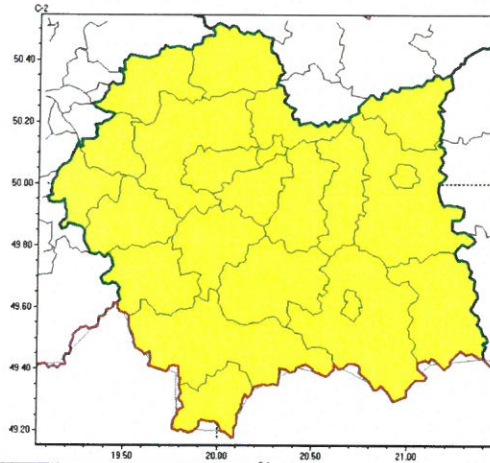

Zasięg ostrzeżeń w województwie

Burze
2024-06-06 11:33

WOJEWÓDZTWO MAŁOPOLSKIE OSTRZEŻENIA METEOROLOGICZNE ZBIORCZO NR 161 WYKAZ OBOWIĄZUJĄCYCH OSTRZEŻEŃ o godz. 11:33 dnia 06.06.2024

Zjawisko/Stopień zagrożenia	Burze/1
Obszar (w nawiasie numer ostrzeżenia dla powiatu)	powiaty: bocheński(58), brzeski(57), chrzanowski(60), dąbrowski(61), gorlicki(77), krakowski(60), Kraków(61), limanowski(76), miechowski(61), myślenicki(70), nowosądecki(86), nowotarski(90), Nowy Sącz(70), olkuski(60), oświęcimski(64), proszowicki(60), suski(79), tarnowski(57), Tarnów(57), tatrzański(93), wadowicki(72), wielicki(61)
Ważność	od godz. 16:00 dnia 06.06.2024 do godz. 09:00 dnia 07.06.2024
Prawdopodobieństwo	80%
Przebieg	Prognozowane są burze, którym miejscami będą towarzyszyć silne opady deszczu od 20 mm do 35 mm oraz porywy wiatru do 85 km/h. Miejscami grad. Największe natężenie zjawisk późno wieczorem i w pierwszej połowie nocy.
SMS	IMGW-PIB OSTRZEGA: BURZE/1 małopolskie (wszystkie powiaty) od 16:00/06.06 do 09:00/07.06.2024 deszcz 35 mm, porywy 85 km/h, grad. Dotyczy powiatów: wszystkie powiaty.
RSO	Woj. małopolskie (wszystkie powiaty), IMGW-PIB wydał ostrzeżenie pierwszego stopnia o burzach
Uwagi	Stopień ostrzeżenia może ulec zmianie.