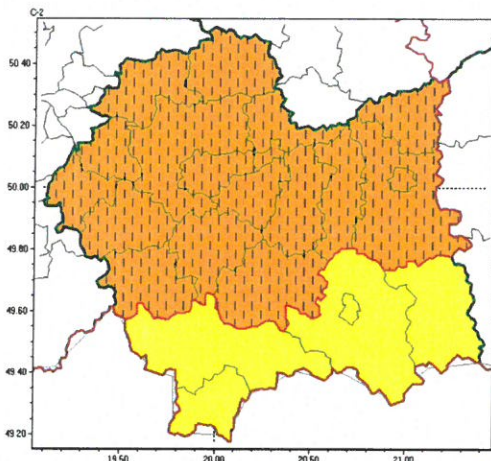

Zasięg ostrzeżeń w województwie

Burze
2024-06-06 14:40

WOJEWÓDZTWO MAŁOPOLSKIE
OSTRZEŻENIA METEOROLOGICZNE ZBIORCZO NR 162
WYKAZ OBOWIĄZUJĄCYCH OSTRZEŻEŃ
o godz. 14:40 dnia 06.06.2024

Zjawisko/Stopień zagrożenia	Burze/2 ZMIANA
Obszar (w nawiasie numer ostrzeżenia dla powiatu)	powiaty: bocheński(58), brzeski(57), chrzanowski(60), dąbrowski(61), krakowski(60), Kraków(61), limanowski(76), miechowski(61), myślenicki(70), olkuski(60), oświęcimski(64), proszowicki(60), suski(79), tarnowski(57), Tarnów(57), wadowicki(72), wielicki(61)
Ważność	od godz. 16:00 dnia 06.06.2024 do godz. 09:00 dnia 07.06.2024
Prawdopodobieństwo	70%
Przebieg	Prognozowane są burze, którym miejscami będą towarzyszyć bardzo silne opady deszczu od 20 mm do 35 mm, oraz porywy wiatru do 90 km/h, lokalnie do 100 km/h. Lokalnie grad. Największe natężenie zjawisk późno wieczorem i w pierwszej połowie nocy.
SMS	IMGW-PIB OSTRZEGA: BURZE/2 małopolskie (17 powiatów) od 16:00/06.06 do 09:00/07.06.2024 deszcz 20-35 mm, porywy 90-100 km/h, grad. Dotyczy powiatów: bocheński, brzeski, chrzanowski, dąbrowski, krakowski, Kraków, limanowski, miechowski, myślenicki, olkuski, oświęcimski, proszowicki, suski, tarnowski, Tarnów, wadowicki i wielicki.
RSO	Woj. małopolskie (17 powiatów), IMGW-PIB wydał ostrzeżenie drugiego stopnia o burzach
Uwagi	Stopień ostrzeżenia został podniesiony ze względu na prawdopodobieństwo wystąpienia silniejszych porywów wiatru.
Zjawisko/Stopień zagrożenia	Burze/1
Obszar (w nawiasie numer ostrzeżenia dla powiatu)	powiaty: gorlicki(77), nowosądecki(86), nowotarski(90), Nowy Sącz(70), tatrzański(93)
Ważność	od godz. 16:00 dnia 06.06.2024 do godz. 09:00 dnia 07.06.2024