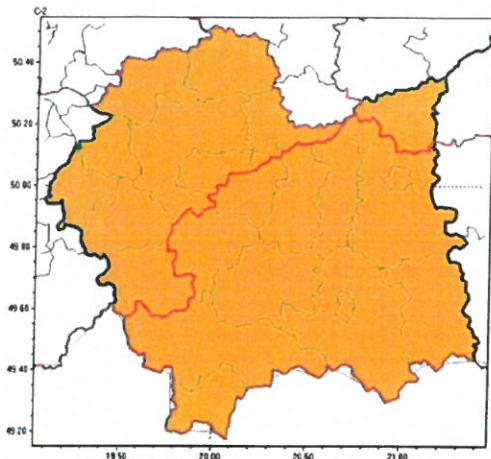

Zasięg ostrzeżeń w województwie

Burze  
2024-06-10 05:13

Silny deszcz z burzami  
2024-06-10 05:13

**WOJEWÓDZTWO MAŁOPOLSKIE**  
**OSTRZEŻENIA METEOROLOGICZNE ZBIORCZO NR 171**  
**WYKAZ OBOWIĄZUJĄCYCH OSTRZEŻEŃ**  
**o godz. 05:13 dnia 10.06.2024**

Zjawisko/Stopień zagrożenia	Burze/2
Obszar (w nawiasie numer ostrzeżenia dla powiatu)	powiaty: bocheński(62), brzeski(61), chrzanowski(64), dąbrowski(64), gorlicki(82), krakowski(64), Kraków(65), limanowski(81), miechowski(65), myślenicki(74), nowosądecki(91), nowotarski(95), Nowy Sącz(75), olkuski(64), oświęcimski(68), proszowicki(64), suski(83), tarnowski(62), Tarnów(62), tatrzański(98), wadowicki(76), wielicki(65)
Ważność	od godz. 10:00 dnia 10.06.2024 do godz. 02:00 dnia 11.06.2024
Prawdopodobieństwo	80%
Przebieg	Prognozowane są burze, którym miejscami będą towarzyszyć bardzo silne opady deszczu od 35 mm do 55 mm, oraz porywy wiatru do 90 km/h. Lokalnie grad.
SMS	IMGW-PIB OSTRZEGA: BURZE/2 małopolskie (wszystkie powiaty) od 10:00/10.06 do 02:00/11.06.2024 deszcz 55 mm, porywy 90 km/h, grad. Dotyczy powiatów: wszystkie powiaty.
RSO	Woj. małopolskie (wszystkie powiaty), IMGW-PIB wydał ostrzeżenie drugiego stopnia o burzach
Uwagi	Ostrzeżenie może być kontynuowane z wyższym stopniem
Zjawisko/Stopień zagrożenia	Silny deszcz z burzami/1 ZMIANA
Obszar (w nawiasie numer ostrzeżenia dla powiatu)	powiaty: chrzanowski(63), krakowski(63), Kraków(64), miechowski(64), olkuski(63), oświęcimski(67), proszowicki(63), suski(82), wadowicki(75)
Ważność	od godz. 23:00 dnia 09.06.2024 do godz. 10:00 dnia 10.06.2024