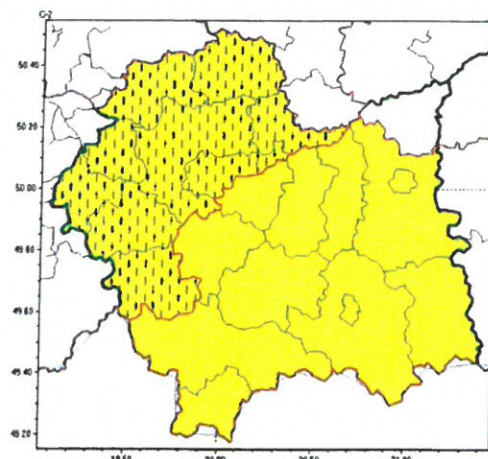

Zasięg ostrzeżeń w województwie

Burze  
2024-06-10 05:13

Silny deszcz z burzami  
2024-06-10 05:13

**WOJEWÓDZTWO MAŁOPOLSKIE**  
**OSTRZEŻENIA METEOROLOGICZNE ZBIORCZO NR 171**  
**WYKAZ OBOWIĄZUJĄCYCH OSTRZEŻEŃ**  
**o godz. 05:13 dnia 10.06.2024**

Zjawisko/Stopień zagrożenia	Burze/2
Obszar (w nawiasie numer ostrzeżenia dla powiatu)	powiaty: bocheński(62), brzeski(61), chrzanowski(64), dąbrowski(64), gorlicki(82), krakowski(64), Kraków(65), limanowski(81), miechowski(65), myślenicki(74), nowosądecki(91), nowotarski(95), Nowy Sącz(75), olkuski(64), oświęcimski(68), proszowicki(64), suski(83), tarnowski(62), Tarnów(62), tatrzański(98), wadowicki(76), wielicki(65)
Ważność	od godz. 10:00 dnia 10.06.2024 do godz. 02:00 dnia 11.06.2024
Prawdopodobieństwo	80%
Przebieg	Prognozowane są burze, którym miejscami będą towarzyszyć bardzo silne opady deszczu od 35 mm do 55 mm, oraz porywy wiatru do 90 km/h. Lokalnie grad.
SMS	IMGW-PIB OSTRZEGA: BURZE/2 małopolskie (wszystkie powiaty) od 10:00/10.06 do 02:00/11.06.2024 deszcz 55 mm, porywy 90 km/h, grad. Dotyczy powiatów: wszystkie powiaty.
RSO	Woj. małopolskie (wszystkie powiaty), IMGW-PIB wydał ostrzeżenie drugiego stopnia o burzach
Uwagi	Ostrzeżenie może być kontynuowane z wyższym stopniem
Zjawisko/Stopień zagrożenia	Silny deszcz z burzami/1 ZMIANA
Obszar (w nawiasie numer ostrzeżenia dla powiatu)	powiaty: chrzanowski(63), krakowski(63), Kraków(64), miechowski(64), olkuski(63), oświęcimski(67), proszowicki(63), suski(82), wadowicki(75)
Ważność	od godz. 23:00 dnia 09.06.2024 do godz. 10:00 dnia 10.06.2024