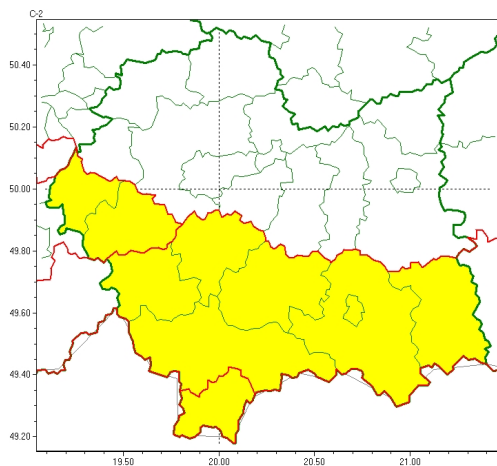

Zasięg ostrzeżeń w województwie

Burze
2024-06-26 11:58

Upał
2024-06-26 11:58

WOJEWÓDZTWO MAŁOPOLSKIE OSTRZEŻENIA METEOROLOGICZNE ZBIORCZO NR 191 WYKAZ OBLICZONYCH OSTRZEŻEŃ o godz. 11:58 dnia 26.06.2024

Zjawisko/Stopień zagrożenia	Upał/1
Obszar (w nawiasie numer ostrzeżenia dla powiatu)	powiaty: gorlicki(90), limanowski(89), mylenicki(82), nowosdecki(100), nowotarski(103), Nowy Sącz(84), suski(91)
Ważność	od godz. 12:30 dnia 27.06.2024 do godz. 20:00 dnia 28.06.2024
Prawdopodobieństwo	70%
Przebieg	Prognozuje się upał. Temperatura maksymalna w dzień od 28°C do 31°C. Temperatura minimalna w nocy około 14°C.
SMS	IMGW-PIB OSTRZEŻENIA: UPAŁ/1 małopolskie (7 powiatów) od 12:30/27.06 do 20:00/28.06.2024 temp. maks 28-31st.C, temp. min ok.14st.C. Dotyczy powiatów: gorlicki, limanowski, mylenicki, nowosdecki, nowotarski, Nowy Sącz i suski.
RSO	Woj. małopolskie (7 powiatów), IMGW-PIB wydał ostrzeżenie pierwszego stopnia o upałach
Uwagi	Ostrzeżenie może być kontynuowane.
Zjawisko/Stopień zagrożenia	Burze/1
Obszar (w nawiasie numer ostrzeżenia dla powiatu)	powiaty: gorlicki(89), limanowski(88), mylenicki(81), nowosdecki(99), nowotarski(102), Nowy Sącz(83), olkuski(75), suski(90), tatrzański(104), wadowicki(83)
Ważność	od godz. 14:00 dnia 26.06.2024 do godz. 24:00 dnia 26.06.2024
Prawdopodobieństwo	80%
Przebieg	Prognozowane są burze, którym miejscami będą towarzyszyły silne opady deszczu od 20 mm do 35 mm oraz porywy wiatru do 70 km/h. Lokalnie grad.