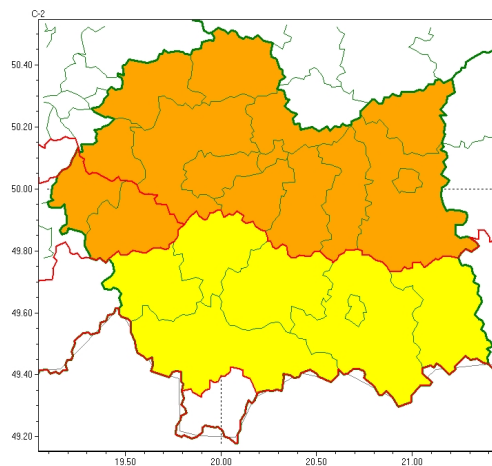

Zasięg ostrzeżeń w województwie

Burze
2024-06-26 11:58

Upał
2024-06-26 11:58

WOJEWÓDZTWO MAŁOPOLSKIE OSTRZEŻENIA METEOROLOGICZNE ZBIORCZO NR 191 WYKAZ OBLICZONYCH OSTRZEŻEŃ o godz. 11:58 dnia 26.06.2024

Zjawisko/Stopień zagrożenia	Upał/1
Obszar (w nawiasie numer ostrzeżenia dla powiatu)	powiaty: gorlicki(90), limanowski(89), mylenicki(82), nowosdecki(100), nowotarski(103), Nowy Sącz(84), suski(91)
Ważność	od godz. 12:30 dnia 27.06.2024 do godz. 20:00 dnia 28.06.2024
Prawdopodobieństwo	70%
Przebieg	Prognozuje się upał. Temperatura maksymalna w dzień od 28°C do 31°C. Temperatura minimalna w nocy około 14°C.
SMS	IMGW-PIB OSTRZEŻENIA: UPAŁ/1 małopolskie (7 powiatów) od 12:30/27.06 do 20:00/28.06.2024 temp. maks 28-31st.C, temp. min ok.14st.C. Dotyczy powiatów: gorlicki, limanowski, mylenicki, nowosdecki, nowotarski, Nowy Sącz i suski.
RSO	Woj. małopolskie (7 powiatów), IMGW-PIB wydał ostrzeżenie pierwszego stopnia o upałach
Uwagi	Ostrzeżenie może być kontynuowane.
Zjawisko/Stopień zagrożenia	Burze/1
Obszar (w nawiasie numer ostrzeżenia dla powiatu)	powiaty: gorlicki(89), limanowski(88), mylenicki(81), nowosdecki(99), nowotarski(102), Nowy Sącz(83), olkuski(75), suski(90), tatrzański(104), wadowicki(83)
Ważność	od godz. 14:00 dnia 26.06.2024 do godz. 24:00 dnia 26.06.2024
Prawdopodobieństwo	80%
Przebieg	Prognozowane są burze, którym miejscami będą towarzyszyły silne opady deszczu od 20 mm do 35 mm oraz porywy wiatru do 70 km/h. Lokalnie grad.