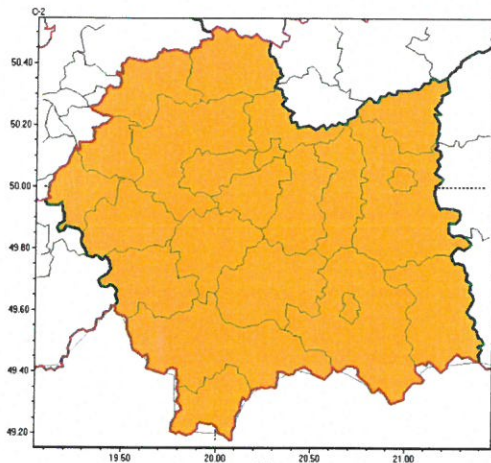

### Zasięg ostrzeżeń w województwie

Burze  
2024-06-03 12:19

Silny deszcz z burzami  
2024-06-03 12:19

## WOJEWÓDZTWO MAŁOPOLSKIE OSTRZEŻENIA METEOROLOGICZNE ZBIORCZO NR 157 WYKAZ OBOWIĄZUJĄCYCH OSTRZEŻEŃ o godz. 12:19 dnia 03.06.2024

Zjawisko/Stopień zagrożenia	Silny deszcz z burzami/2
Obszar (w nawiasie numer ostrzeżenia dla powiatu)	powiaty: bocheński(57), brzeski(56), chrzanowski(59), dąbrowski(60), gorlicki(76), krakowski(59), Kraków(60), limanowski(75), miechowski(60), myślenicki(69), nowosądecki(85), nowotarski(89), Nowy Sącz(69), olkuski(59), oświęcimski(63), proszowicki(59), suski(78), tarnowski(56), Tarnów(56), tatrzański(92), wadowicki(71), wielicki(60)
Ważność	od godz. 00:00 dnia 04.06.2024 do godz. 22:00 dnia 04.06.2024
Prawdopodobieństwo	80%
Przebieg	Prognozowane są opady deszczu o natężeniu umiarkowanym, okresami silnym. Wysokość opadu miejscami od 60 mm do 80 mm, lokalnie skumulowane sumy opadów do 90 mm. Opadom towarzyszyć będą burze z porywami wiatru do 70 km/h, możliwy grad.
SMS	IMGW-PIB OSTRZEGA: DESZCZ i BURZE/2 małopolskie (wszystkie powiaty) od 00:00/04.06 do 22:00/04.06.2024 90 mm; porywy 70 km/h, grad. Dotyczy powiatów: wszystkie powiaty.
RSO	Woj. małopolskie (wszystkie powiaty), IMGW-PIB wydał ostrzeżenie drugiego stopnia o intensywnych opadach deszczu z burzami
Uwagi	Ostrzeżenie może być kontynuowane z wyższym stopniem.
Zjawisko/Stopień zagrożenia	Burze/2