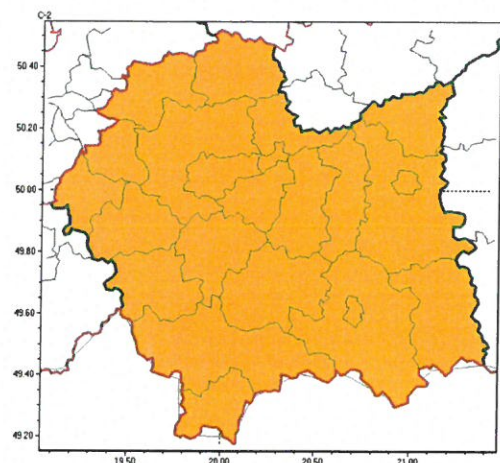

### Zasięg ostrzeżeń w województwie

Burze  
2024-06-03 12:19

Silny deszcz z burzami  
2024-06-03 12:19

## WOJEWÓDZTWO MAŁOPOLSKIE OSTRZEŻENIA METEOROLOGICZNE ZBIORCZO NR 157 WYKAZ OBOWIĄZUJĄCYCH OSTRZEŻEŃ o godz. 12:19 dnia 03.06.2024

Zjawisko/Stopień zagrożenia	Silny deszcz z burzami/2
Obszar (w nawiasie numer ostrzeżenia dla powiatu)	powiaty: bocheński(57), brzeski(56), chrzanowski(59), dąbrowski(60), gorlicki(76), krakowski(59), Kraków(60), limanowski(75), miechowski(60), myślenicki(69), nowosądecki(85), nowotarski(89), Nowy Sącz(69), olkuski(59), oświęcimski(63), proszowicki(59), suski(78), tarnowski(56), Tarnów(56), tatrzański(92), wadowicki(71), wielicki(60)
Ważność	od godz. 00:00 dnia 04.06.2024 do godz. 22:00 dnia 04.06.2024
Prawdopodobieństwo	80%
Przebieg	Prognozowane są opady deszczu o natężeniu umiarkowanym, okresami silnym. Wysokość opadu miejscami od 60 mm do 80 mm, lokalnie skumulowane sumy opadów do 90 mm. Opadom towarzyszyć będą burze z porywami wiatru do 70 km/h, możliwy grad.
SMS	IMGW-PIB OSTRZEGA: DESZCZ i BURZE/2 małopolskie (wszystkie powiaty) od 00:00/04.06 do 22:00/04.06.2024 90 mm; porywy 70 km/h, grad. Dotyczy powiatów: wszystkie powiaty.
RSO	Woj. małopolskie (wszystkie powiaty), IMGW-PIB wydał ostrzeżenie drugiego stopnia o intensywnych opadach deszczu z burzami
Uwagi	Ostrzeżenie może być kontynuowane z wyższym stopniem.
Zjawisko/Stopień zagrożenia	Burze/2