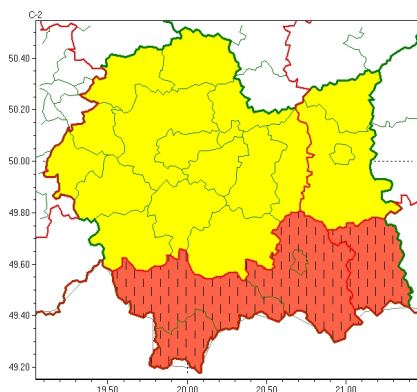

Zasięg ostrzeżeń w województwie

Burze
2024-07-17 12:02

Upał
2024-07-17 12:02

WOJEWÓDZTWO MAŁOPOLSKIE
OSTRZEŻENIA METEOROLOGICZNE ZBIORCZO NR 254
WYKAZ OBLICZONYCH OSTRZEŻEŃ
o godz. 12:02 dnia 17.07.2024

Zjawisko/Stopień zagrożenia	Burze/3 ZMIANA
Obszar (w nawiasie numer ostrzeżenia dla powiatu)	powiaty: gorlicki(108), nowosdecki(119), nowotarski(123), Nowy Sącz(103), tatrzański(124)
Ważność	od godz. 11:53 dnia 17.07.2024 do godz. 04:00 dnia 18.07.2024
Prawdopodobieństwo	70%
Przebieg	Prognozowane są burze, którym miejscami będą towarzyszyć ulewne opady deszczu do 80 mm oraz porywy wiatru do 85 km/h. Lokalnie grad.
SMS	IMGW-PIB OSTRZEŻENIA: BURZE/3 małopolskie (5 powiatów) od 11:53/17.07 do 04:00/18.07.2024 deszcz 80 mm, porywy 85 km/h, grad. Dotyczy powiatów: gorlicki, nowosdecki, nowotarski, Nowy Sącz i tatrzański.
RSO	Woj. małopolskie (5 powiatów), IMGW-PIB wydał ostrzeżenie trzeciego stopnia o burzach
Uwagi	Brak.
Zjawisko/Stopień zagrożenia	Burze/1
Obszar (w nawiasie numer ostrzeżenia dla powiatu)	powiaty: bocheński(87), brzeski(89), chrzanowski(88), dąbrowski(90), krakowski(87), Kraków(88), limanowski(108), miechowski(87), mylenicki(98), olkuski(87), oświęcimski(93), proszowicki(86), suski(108), tarnowski(89), Tarnów(89), wadowicki(100), wielicki(87)
Ważność	od godz. 13:30 dnia 17.07.2024 do godz. 03:00 dnia 18.07.2024
Prawdopodobieństwo	80%