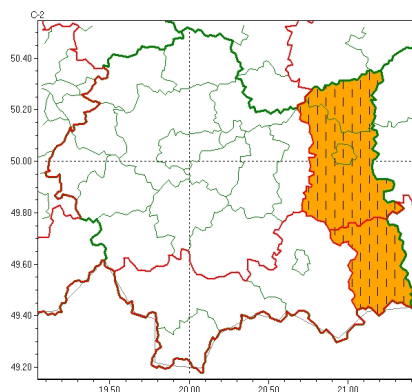

Zasięg ostrzeżeń w województwie

Burze
2024-07-17 12:02

Upał
2024-07-17 12:02

WOJEWÓDZTWO MAŁOPOLSKIE
OSTRZEŻENIA METEOROLOGICZNE ZBIORCZO NR 254
WYKAZ OBLICZONYCH OSTRZEŻEŃ
o godz. 12:02 dnia 17.07.2024

Zjawisko/Stopień zagrożenia	Burze/3 ZMIANA
Obszar (w nawiasie numer ostrzeżenia dla powiatu)	powiaty: gorlicki(108), nowosdecki(119), nowotarski(123), Nowy Sącz(103), tatrzański(124)
Ważność	od godz. 11:53 dnia 17.07.2024 do godz. 04:00 dnia 18.07.2024
Prawdopodobieństwo	70%
Przebieg	Prognozowane są burze, którym miejscami będą towarzyszyć ulewne opady deszczu do 80 mm oraz porywy wiatru do 85 km/h. Lokalnie grad.
SMS	IMGW-PIB OSTRZEŻENIA: BURZE/3 małopolskie (5 powiatów) od 11:53/17.07 do 04:00/18.07.2024 deszcz 80 mm, porywy 85 km/h, grad. Dotyczy powiatów: gorlicki, nowosdecki, nowotarski, Nowy Sącz i tatrzański.
RSO	Woj. małopolskie (5 powiatów), IMGW-PIB wydał ostrzeżenie trzeciego stopnia o burzach
Uwagi	Brak.
Zjawisko/Stopień zagrożenia	Burze/1
Obszar (w nawiasie numer ostrzeżenia dla powiatu)	powiaty: bocheński(87), brzeski(89), chrzanowski(88), dąbrowski(90), krakowski(87), Kraków(88), limanowski(108), miechowski(87), mylenicki(98), olkuski(87), oświęcimski(93), proszowicki(86), suski(108), tarnowski(89), Tarnów(89), wadowicki(100), wielicki(87)
Ważność	od godz. 13:30 dnia 17.07.2024 do godz. 03:00 dnia 18.07.2024
Prawdopodobieństwo	80%