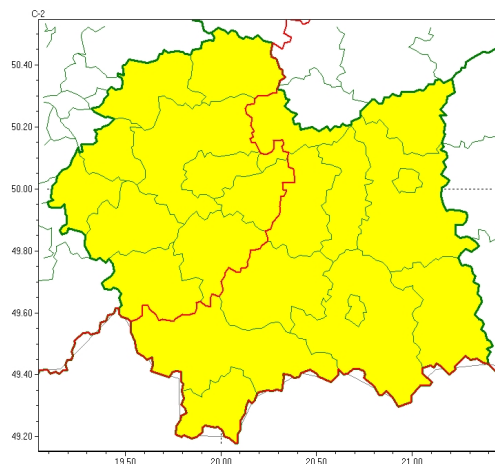

Zasięg ostrzeżeń w województwie

Burze
2024-08-08 06:00

WOJEWÓDZTWO MAŁOPOLSKIE OSTRZEŻENIA METEOROLOGICZNE ZBIORCZO NR 277 WYKAZ OBOWIĄZUJĄCYCH OSTRZEŻEŃ o godz. 06:00 dnia 08.08.2024

Zjawisko/Stopień zagrożenia	Burze/1
Obszar (w nawiasie numer ostrzeżenia dla powiatu)	powiaty: bocheński(97), brzeski(99), dębowski(101), gorlicki(118), limanowski(117), nowosdecki(129), nowotarski(131), Nowy Sącz(113), proszowicki(96), tarnowski(100), Tarnów(100), tatrzański(132)
Ważność	od godz. 14:00 dnia 08.08.2024 do godz. 04:00 dnia 09.08.2024
Prawdopodobieństwo	85%
Przebieg	Prognozowane są burze, którym miejscami będą towarzyszyć silne opady deszczu od 20 mm do 35 mm oraz porywy wiatru do 70 km/h. Lokalnie grad.
SMS	IMGW-PIB OSTRZEŻENIA: BURZE/1 małopolskie (12 powiatów) od 14:00/08.08 do 04:00/09.08.2024 deszcz 35 mm, porywy 70 km/h, grad. Dotyczy powiatów: bocheński, brzeski, dębowski, gorlicki, limanowski, nowosdecki, nowotarski, Nowy Sącz, proszowicki, tarnowski, Tarnów i tatrzański.
RSO	Woj. małopolskie (12 powiatów), IMGW-PIB wydał ostrzeżenie pierwszego stopnia o burzach
Uwagi	Brak.
Zjawisko/Stopień zagrożenia	Burze/1
Obszar (w nawiasie numer ostrzeżenia dla powiatu)	powiaty: chrzanowski(98), krakowski(97), Kraków(98), miechowski(97), myślenicki(108), olkuski(97), olkusz(103), suski(117), wadowicki(110), wielicki(97)
Ważność	od godz. 08:00 dnia 08.08.2024 do godz. 22:00 dnia 08.08.2024
Prawdopodobieństwo	90%

Przebieg	Prognozowane s burze, którym miejscami b d towarzyszy silne opady deszczu od 20 mm do 35 mm oraz porywy wiatru do 70 km/h. Lokalnie grad.
SMS	IMGW-PIB OSTRZEGA: BURZE/1 małopolskie (10 powiatów) od 08:00/08.08 do 22:00/08.08.2024 deszcz 35 mm, porywy 70 km/h, grad. Dotyczy powiatów: chrzanowski, krakowski, Kraków, miechowski, my lenicki, olkuski, o wi cimski, suski, wadowicki i wielicki.
RSO	Woj. małopolskie (10 powiatów), IMGW-PIB wydał ostrze enie pierwszego stopnia o burzach
Uwagi	Brak.