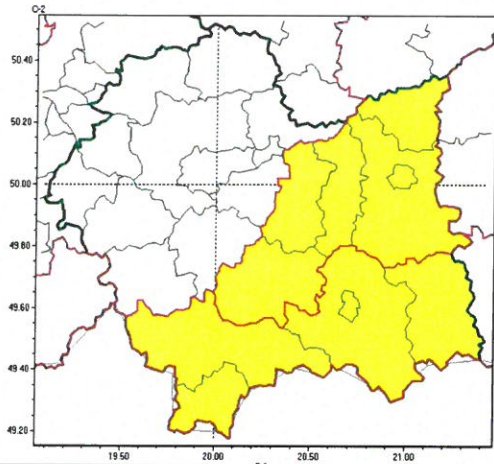

Zasięg ostrzeżeń w województwie

Burze  
2024-08-16 08:57

Upał  
2024-08-16 08:57

**WOJEWÓDZTWO MAŁOPOLSKIE**  
**OSTRZEŻENIA METEOROLOGICZNE ZBIORCZO NR 286**  
**WYKAZ OBOWIĄZUJĄCYCH OSTRZEŻEŃ**  
 o godz. 08:57 dnia 16.08.2024

Zjawisko/Stopień zagrożenia	Upał/2 ZMIANA
Obszar (w nawiasie numer ostrzeżenia dla powiatu)	powiaty: bocheński(98), brzeski(100), chrzanowski(99), dąbrowski(102), krakowski(98), Kraków(99), limanowski(118), miechowski(98), myślenicki(109), olkuski(98), oświęcimski(104), proszowicki(97), suski(118), tarnowski(101), Tarnów(101), wadowicki(111), wielicki(98)
Ważność	od godz. 08:56 dnia 16.08.2024 do godz. 20:00 dnia 17.08.2024
Prawdopodobieństwo	80%
Przebieg	Prognozuje się upały. Temperatura maksymalna w dzień od 29°C do 32°C. Temperatura minimalna w nocy od 16°C do 21°C.
SMS	IMGW-PIB OSTRZEGA: UPAL/2 małopolskie (17 powiatów) od 08:56/16.08 do 20:00/17.08.2024 temp. maks 32 st, temp min 16 st. Dotyczy powiatów: bocheński, brzeski, chrzanowski, dąbrowski, krakowski, Kraków, limanowski, miechowski, myślenicki, olkuski, oświęcimski, proszowicki, suski, tarnowski, Tarnów, wadowicki i wielicki.
RSO	Woj. małopolskie (17 powiatów), IMGW-PIB wydał ostrzeżenie drugiego stopnia o upałach
Uwagi	Zmiana dotyczy wydłużenia ważności ostrzeżenia.
Zjawisko/Stopień zagrożenia	Burze/1
Obszar (w nawiasie numer ostrzeżenia dla powiatu)	powiaty: bocheński(100), brzeski(102), dąbrowski(104), gorlicki(121), limanowski(120), nowosądecki(132), nowotarski(135), Nowy Sącz(116), tarnowski(103), Tarnów(103), tatrzański(136)
Ważność	od godz. 13:00 dnia 16.08.2024 do godz. 24:00 dnia 16.08.2024