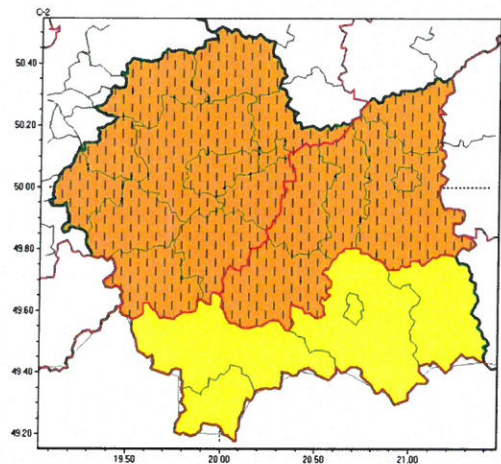

Zasięg ostrzeżeń w województwie

Burze  
2024-08-16 08:57

Upał  
2024-08-16 08:57

**WOJEWÓDZTWO MAŁOPOLSKIE**  
**OSTRZEŻENIA METEOROLOGICZNE ZBIORCZO NR 286**  
**WYKAZ OBOWIĄZUJĄCYCH OSTRZEŻEŃ**  
 o godz. 08:57 dnia 16.08.2024

Zjawisko/Stopień zagrożenia	Upał/2 ZMIANA
Obszar (w nawiasie numer ostrzeżenia dla powiatu)	powiaty: bocheński(98), brzeski(100), chrzanowski(99), dąbrowski(102), krakowski(98), Kraków(99), limanowski(118), miechowski(98), myślenicki(109), olkuski(98), oświęcimski(104), proszowicki(97), suski(118), tarnowski(101), Tarnów(101), wadowicki(111), wielicki(98)
Ważność	od godz. 08:56 dnia 16.08.2024 do godz. 20:00 dnia 17.08.2024
Prawdopodobieństwo	80%
Przebieg	Prognozuje się upały. Temperatura maksymalna w dzień od 29°C do 32°C. Temperatura minimalna w nocy od 16°C do 21°C.
SMS	IMGW-PIB OSTRZEGA: UPAL/2 małopolskie (17 powiatów) od 08:56/16.08 do 20:00/17.08.2024 temp. maks 32 st, temp min 16 st. Dotyczy powiatów: bocheński, brzeski, chrzanowski, dąbrowski, krakowski, Kraków, limanowski, miechowski, myślenicki, olkuski, oświęcimski, proszowicki, suski, tarnowski, Tarnów, wadowicki i wielicki.
RSO	Woj. małopolskie (17 powiatów), IMGW-PIB wydał ostrzeżenie drugiego stopnia o upałach
Uwagi	Zmiana dotyczy wydłużenia ważności ostrzeżenia.
Zjawisko/Stopień zagrożenia	Burze/1
Obszar (w nawiasie numer ostrzeżenia dla powiatu)	powiaty: bocheński(100), brzeski(102), dąbrowski(104), gorlicki(121), limanowski(120), nowosądecki(132), nowotarski(135), Nowy Sącz(116), tarnowski(103), Tarnów(103), tatrzański(136)
Ważność	od godz. 13:00 dnia 16.08.2024 do godz. 24:00 dnia 16.08.2024