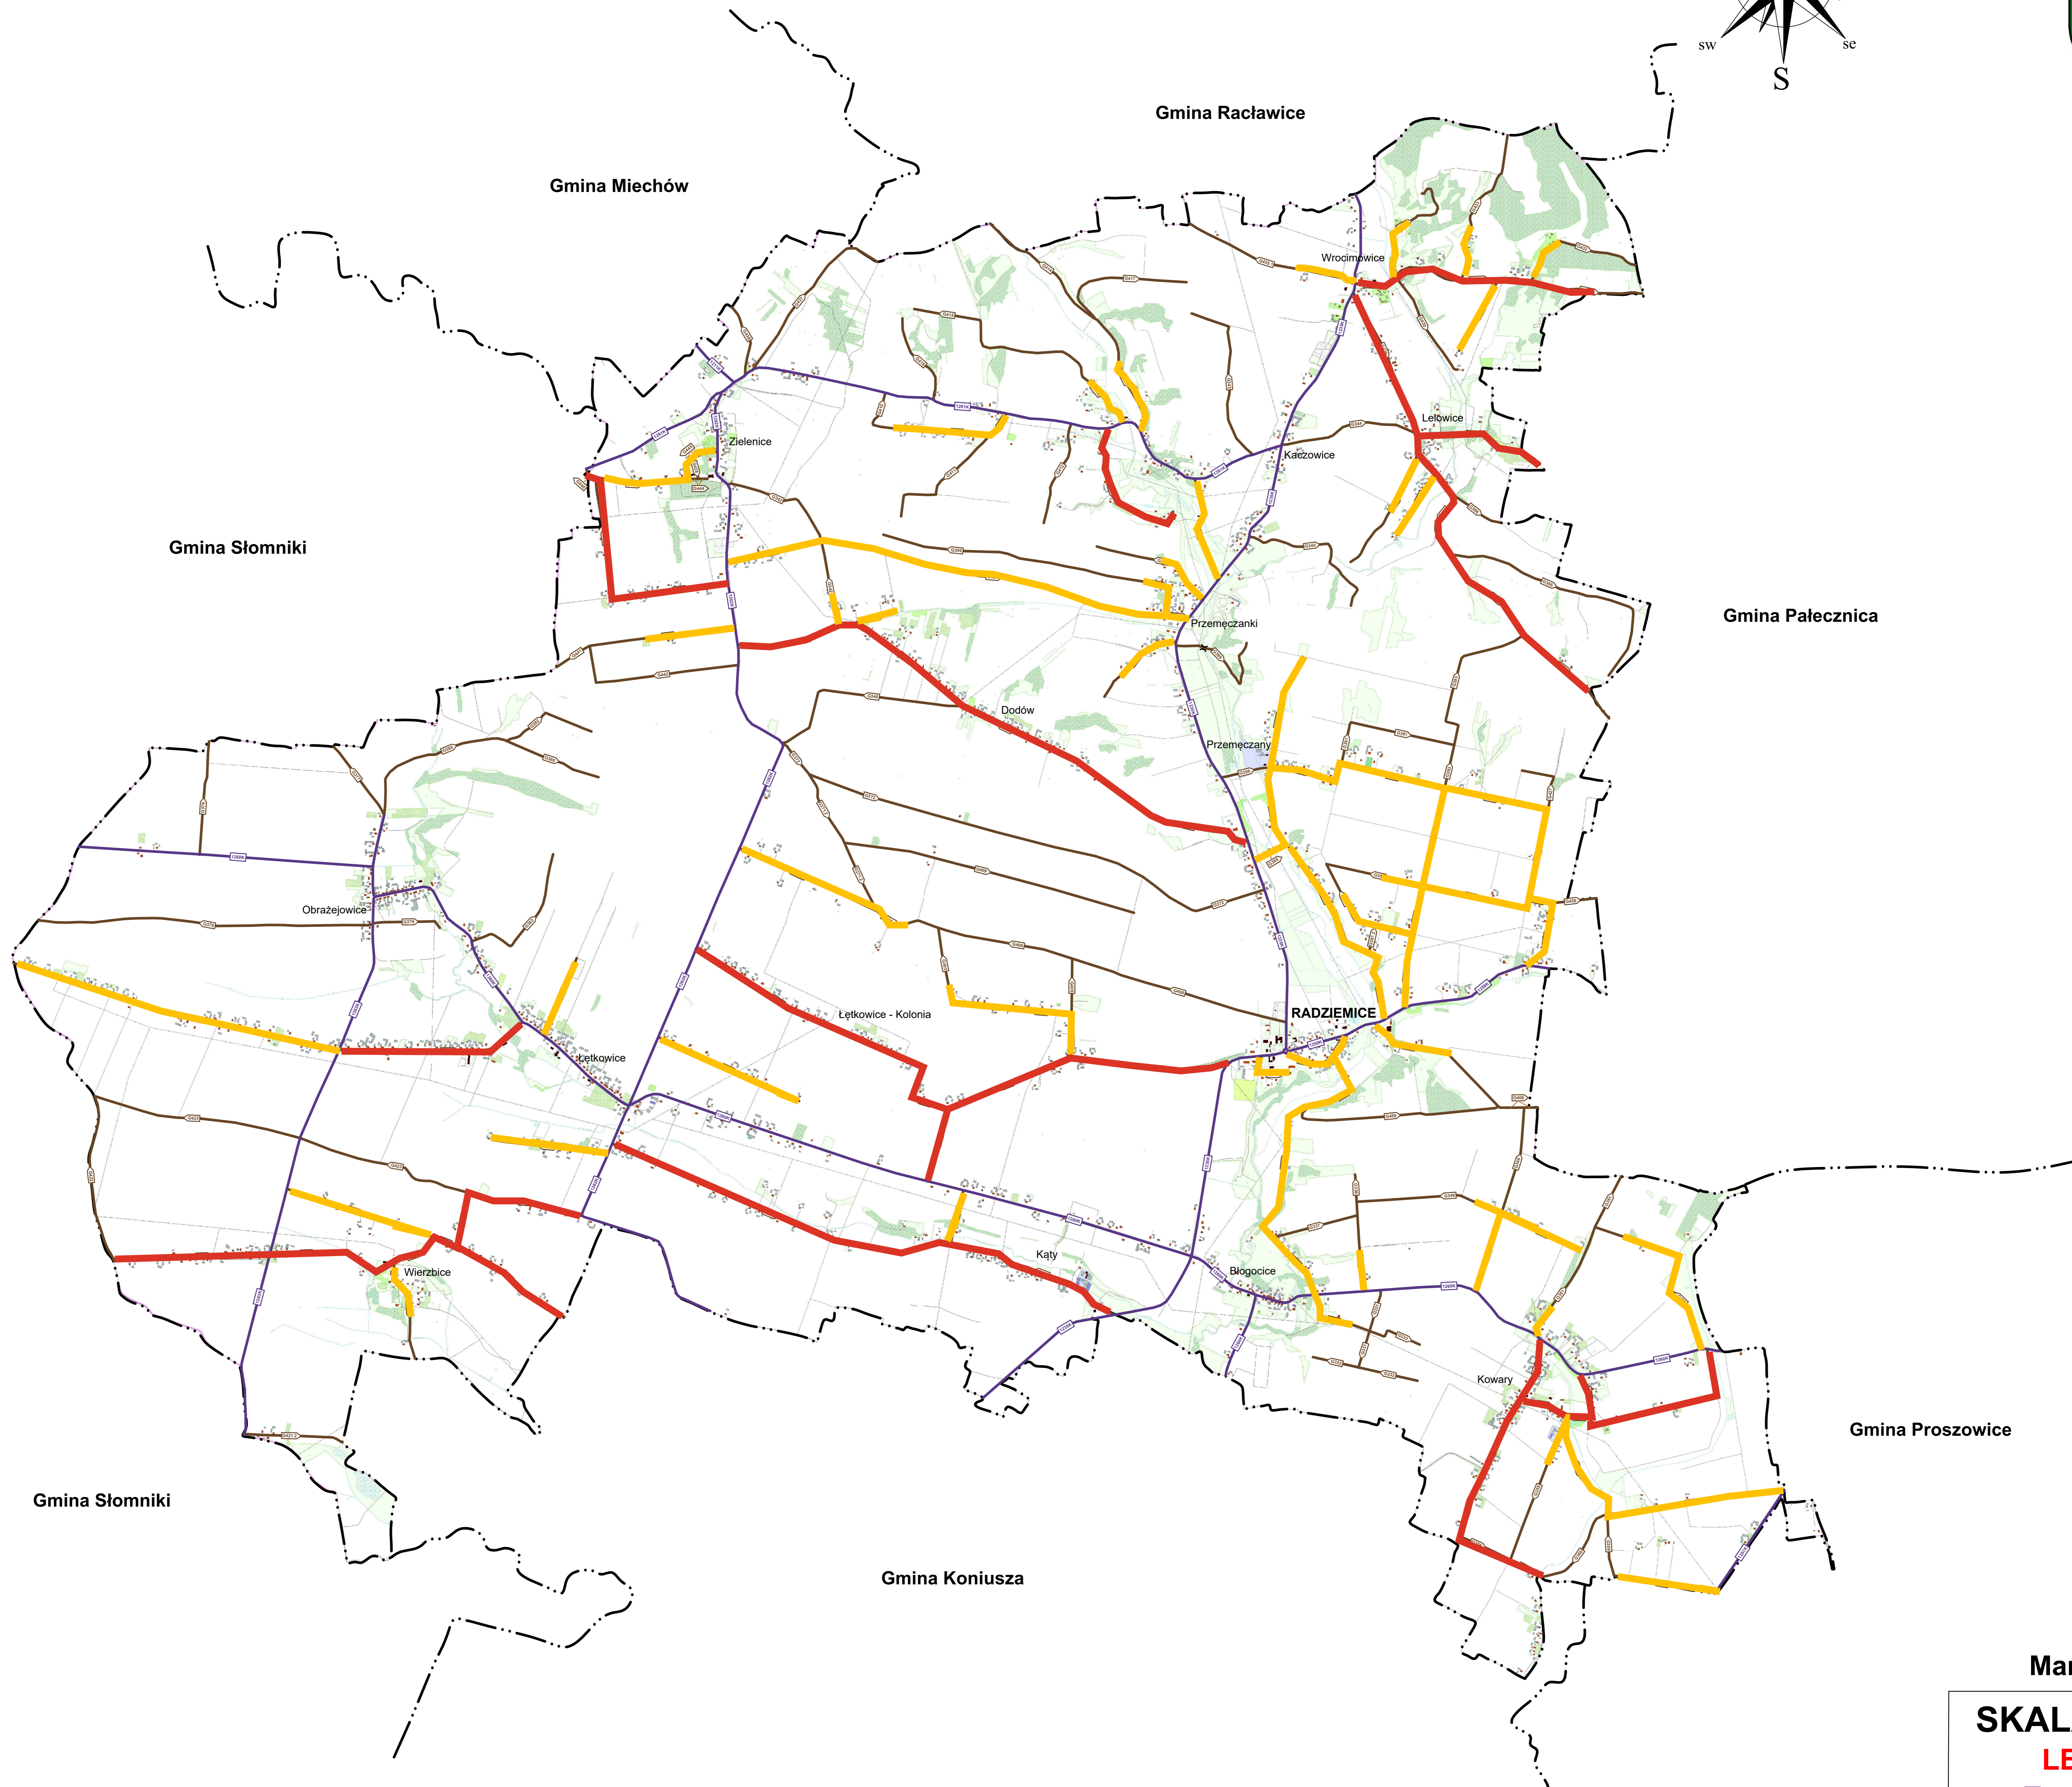

MAPA SIECI DRÓG GMINY RADZIEMICE

Drogi odśnieżane w pierwszej kolejności

Pozostałe drogi do utrzymania

Drogi powiatowe

Drogi gminne

Marzec 2024

SKALA 1 : 15 000

LEGENDA

- drogi powiatowe
- drogi gminne
- granica gminy