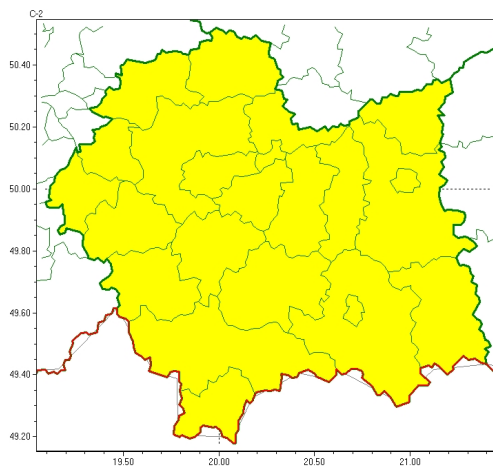

Zasięg ostrzeżeń w województwie

Gęsta mgła
2024-10-15 11:42

WOJEWÓDZTWO MAŁOPOLSKIE
OSTRZEŻENIA METEOROLOGICZNE ZBIORCZO NR 365
WYKAZ OBOWIĄZUJĄCYCH OSTRZEŻEŃ
o godz. 11:42 dnia 15.10.2024

Zjawisko/Stopień zagrożenia	Gęsta mgła/l
Obszar (w nawiasie numer ostrzeżenia dla powiatu)	powiaty: bocheński(118), brzeski(121), chrzanowski(118), dąbrowski(121), gorlicki(143), krakowski(117), Kraków(118), limanowski(140), miechowski(115), mylenicki(127), nowosdecki(155), nowotarski(161), Nowy Sącz(139), olkuski(115), olkusz(124), proszowicki(114), suski(141), tarnowski(121), Tarnów(120), tatrzański(158), wadowicki(133), wielicki(118)
Ważność	od godz. 23:00 dnia 15.10.2024 do godz. 09:00 dnia 16.10.2024
Prawdopodobieństwo	70%
Przebieg	Miejscami wystąpią gęste mgły ograniczające widzialność poniżej 200 m.
SMS	IMGW-PIB OSTRZEŻENIA: MGŁA/l małopolskie (wszystkie powiaty) od 23:00/15.10 do 09:00/16.10.2024 widzialność 200 m. Dotyczy powiatów: wszystkie powiaty.
RSO	Woj. małopolskie (wszystkie powiaty), IMGW-PIB wydał ostrzeżenie pierwszego stopnia o silnych mgłach
Uwagi	Brak.