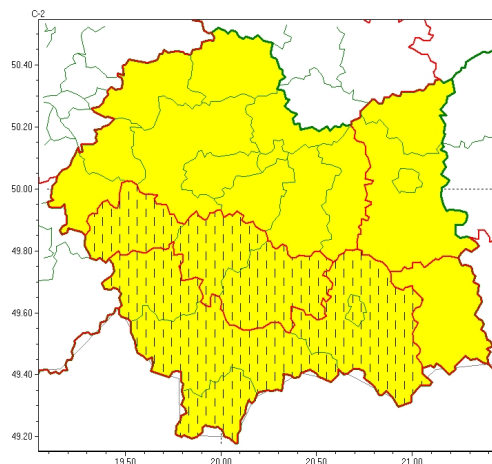

### Zasięg ostrzeżeń w województwie

Obłędzenie  
2024-11-19 22:48

Silny wiatr  
2024-11-19 22:48

## WOJEWÓDZTWO MAŁOPOLSKIE OSTRZEŃNIA METEOROLOGICZNE ZBIORCZO NR 396 WYKAZ OBOWIĄZUJĄCYCH OSTRZEŃNIE o godz. 22:48 dnia 19.11.2024

<b>Zjawisko/Stopień zagrożenia</b>	Silny wiatr/1 ZMIANA
<b>Obszar (w nawiasie numer ostrzeżenia dla powiatu)</b>	powiaty: limanowski(155), mylenicki(141), nowosdecki(171), nowotarski(178), Nowy Sącz(154), suski(155), tatrzański(166), wadowicki(149)
<b>Ważność</b>	od godz. 22:48 dnia 19.11.2024 do godz. 11:00 dnia 20.11.2024
<b>Prawdopodobieństwo</b>	80%
<b>Przebieg</b>	Prognozuje się wystąpienie silnego wiatru o średniej prędkości do 40 km/h, w porywach do 85 km/h, z południowego zachodu.
<b>SMS</b>	IMGW-PIB OSTRZEŻENIA: WIATR/1 małopolskie (8 powiatów) od 22:48/19.11 do 11:00/20.11.2024 prędkość do 40 km/h, porywy do 85 km/h, SW. Dotyczy powiatów: limanowski, mylenicki, nowosdecki, nowotarski, Nowy Sącz, suski, tatrzański i wadowicki.
<b>RSO</b>	Woj. małopolskie (8 powiatów), IMGW-PIB wydał ostrzeżenie pierwszego stopnia o silnym wietrze
<b>Uwagi</b>	Zmiana dotyczy ważności ostrzeżenia.
<b>Zjawisko/Stopień zagrożenia</b>	Silny wiatr/1
<b>Obszar (w nawiasie numer ostrzeżenia dla powiatu)</b>	powiaty: bocheński(131), brzeski(134), chrzanowski(131), krakowski(131), Kraków(132), miechowski(127), olkuski(127), owczyński(137), proszowicki(128), wielicki(132)
<b>Ważność</b>	od godz. 08:00 dnia 20.11.2024 do godz. 11:00 dnia 20.11.2024
<b>Prawdopodobieństwo</b>	70%