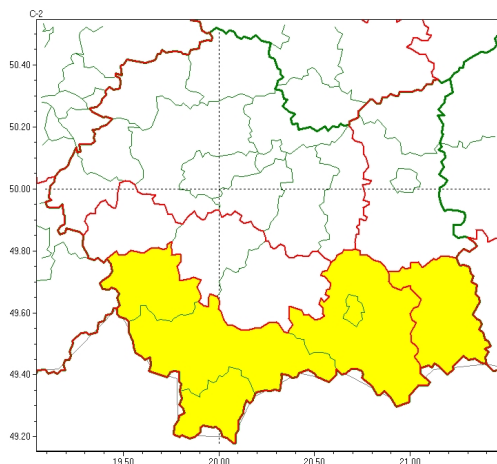

### Zasięg ostrzeżeń w województwie

Obłędzenie  
2024-11-19 22:48

Silny wiatr  
2024-11-19 22:48

## WOJEWÓDZTWO MAŁOPOLSKIE OSTRZEŃNIA METEOROLOGICZNE ZBIORCZO NR 396 WYKAZ OBOWIĄZUJĄCYCH OSTRZEŃNIE o godz. 22:48 dnia 19.11.2024

<b>Zjawisko/Stopień zagrożenia</b>	Silny wiatr/1 ZMIANA
<b>Obszar (w nawiasie numer ostrzeżenia dla powiatu)</b>	powiaty: limanowski(155), mylenicki(141), nowosdecki(171), nowotarski(178), Nowy Sącz(154), suski(155), tatrzański(166), wadowicki(149)
<b>Ważność</b>	od godz. 22:48 dnia 19.11.2024 do godz. 11:00 dnia 20.11.2024
<b>Prawdopodobieństwo</b>	80%
<b>Przebieg</b>	Prognozuje się wystąpienie silnego wiatru o średniej prędkości do 40 km/h, w porywach do 85 km/h, z południowego zachodu.
<b>SMS</b>	IMGW-PIB OSTRZEŻENIA: WIATR/1 małopolskie (8 powiatów) od 22:48/19.11 do 11:00/20.11.2024 prędkość do 40 km/h, porywy do 85 km/h, SW. Dotyczy powiatów: limanowski, mylenicki, nowosdecki, nowotarski, Nowy Sącz, suski, tatrzański i wadowicki.
<b>RSO</b>	Woj. małopolskie (8 powiatów), IMGW-PIB wydał ostrzeżenie pierwszego stopnia o silnym wietrze
<b>Uwagi</b>	Zmiana dotyczy ważności ostrzeżenia.
<b>Zjawisko/Stopień zagrożenia</b>	Silny wiatr/1
<b>Obszar (w nawiasie numer ostrzeżenia dla powiatu)</b>	powiaty: bocheński(131), brzeski(134), chrzanowski(131), krakowski(131), Kraków(132), miechowski(127), olkuski(127), owczyński(137), proszowicki(128), wielicki(132)
<b>Ważność</b>	od godz. 08:00 dnia 20.11.2024 do godz. 11:00 dnia 20.11.2024
<b>Prawdopodobieństwo</b>	70%