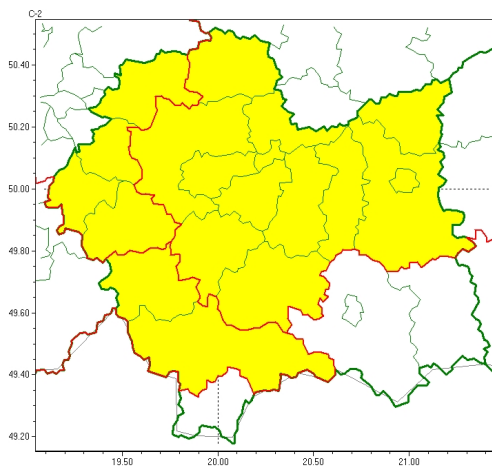

Zasięg ostrzeżeń w województwie

Gęsta mgła
2024-11-06 11:51

WOJEWÓDZTWO MAŁOPOLSKIE OSTRZEŻENIA METEOROLOGICZNE ZBIORCZO NR 376 WYKAZ OBOWIĄZUJĄCYCH OSTRZEŻEŃ o godz. 11:51 dnia 06.11.2024

Zjawisko/Stopień zagrożenia	Gęsta mgła/l
Obszar (w nawiasie numer ostrzeżenia dla powiatu)	powiaty: bocheński(124), brzeski(127), dąbrowski(128), krakowski(124), Kraków(125), limanowski(144), miechowski(121), myślenicki(131), proszowicki(121), tarnowski(127), Tarnów(126), wielicki(125)
Ważność	od godz. 19:00 dnia 06.11.2024 do godz. 11:00 dnia 07.11.2024
Prawdopodobieństwo	75%
Przebieg	Prognozuje się gęste mgły, w zasięgu których widzialność miejscami wynosi poniżej 200 m. Lokalnie mgły mogą osadzać śnieg.
SMS	IMGW-PIB OSTRZEŻENIA: MGŁA/l małopolskie (12 powiatów) od 19:00/06.11 do 11:00/07.11.2024 widzialność 200 m, śnieg. Dotyczy powiatów: bocheński, brzeski, dąbrowski, krakowski, Kraków, limanowski, miechowski, myślenicki, proszowicki, tarnowski, Tarnów i wielicki.
RSO	Woj. małopolskie (12 powiatów), IMGW-PIB wydał ostrzeżenie pierwszego stopnia o silnych mgłach
Uwagi	Brak.
Zjawisko/Stopień zagrożenia	Gęsta mgła/l
Obszar (w nawiasie numer ostrzeżenia dla powiatu)	powiaty: chrzanowski(124), olkuski(121), oświęcimski(130), wadowicki(139)
Ważność	od godz. 19:00 dnia 06.11.2024 do godz. 11:00 dnia 07.11.2024
Prawdopodobieństwo	75%