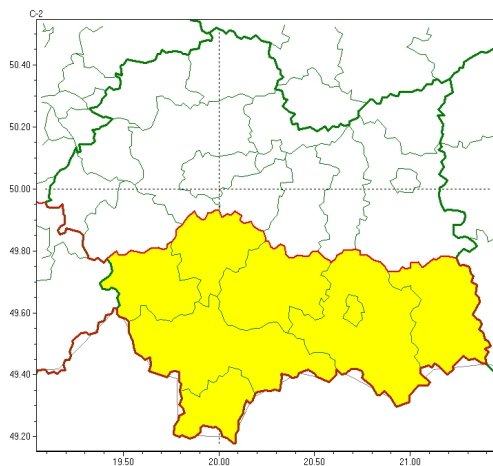

Zasięg ostrzeżeń w województwie

Oblodzenie
2024-11-26 11:45

WOJEWÓDZTWO MAŁOPOLSKIE
OSTRZEŻENIA METEOROLOGICZNE ZBIORCZO NR 403
WYKAZ OBOWIĄZUJĄCYCH OSTRZEŻEŃ
o godz. 11:45 dnia 26.11.2024

Zjawisko/Stopień zagrożenia	Oblodzenie/1
Obszar (w nawiasie numer ostrzeżenia dla powiatu)	powiaty: gorlicki(166), limanowski(161), mylenicki(147), nowosdecki(178), nowotarski(184), Nowy Sącz(160), suski(161), tatrzański(170)
Ważność	od godz. 00:00 dnia 27.11.2024 do godz. 08:00 dnia 27.11.2024
Prawdopodobieństwo	80%
Przebieg	Prognozuje się zamarzanie mokrej nawierzchni dróg i chodników po opadach deszczu i deszczu ze mżawką, powodując niebezpieczne warunki. Temperatura minimalna od -2°C do 0°C.
SMS	IMGW-PIB OSTRZEŻENIA: OBLÓDZENIE/1 małopolskie (8 powiatów) od 00:00/27.11 do 08:00/27.11.2024 temp. min. od -2 st. do 0 st., lisko. Dotyczy powiatów: gorlicki, limanowski, mylenicki, nowosdecki, nowotarski, Nowy Sącz, suski i tatrzański.
RSO	Woj. małopolskie (8 powiatów), IMGW-PIB wydał ostrzeżenie pierwszego stopnia o oblodzeniu
Uwagi	Brak.