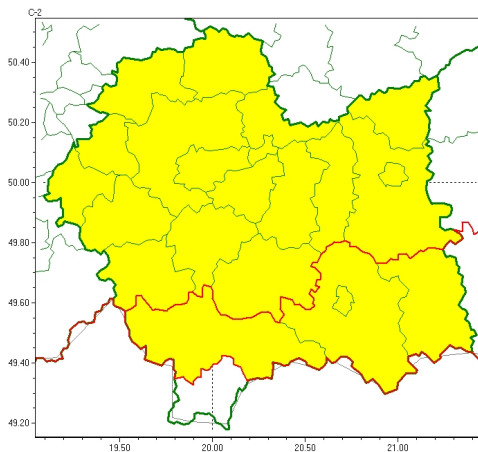

WB-I-6331.3.433.2024

Zasięg ostrzeżeń w województwie

Opady marznące
2024-11-12 20:00

WOJEWÓDZTWO MAŁOPOLSKIE
OSTRZEŻENIA METEOROLOGICZNE ZBIORCZO NR 385
WYKAZ OBOWIĄZUJĄCYCH OSTRZEŻEŃ
o godz. 20:00 dnia 12.11.2024

Zjawisko/Stopień zagrożenia	Opady marznące/1
Obszar (w nawiasie numer ostrzeżenia dla powiatu)	powiaty: gorlicki(151), nowosdecki(164), nowotarski(172), Nowy Sącz(148)
Ważność	od godz. 20:05 dnia 12.11.2024 do godz. 08:00 dnia 13.11.2024
Prawdopodobieństwo	70%
Przebieg	Lokalnie obserwowane i prognozowane słabe opady marznące, gęsiadego deszczu lub mżawki mogące powodować zagrożenie.
SMS	IMGW-PIB OSTRZEŻENIA: MARZĄCE OPADY/1 małopolskie (4 powiaty) od 20:05/12.11 do 08:00/13.11.2024 marznące opady, drogi liskie. Dotyczy powiatów: gorlicki, nowosdecki, nowotarski i Nowy Sącz.
RSO	Woj. małopolskie (4 powiaty), IMGW-PIB wydał ostrzeżenie pierwszego stopnia o opadach marzących
Uwagi	Brak.
Zjawisko/Stopień zagrożenia	Opady marznące/1
Obszar (w nawiasie numer ostrzeżenia dla powiatu)	powiaty: bocheński(128), brzeski(131), chrzanowski(128), dąbrowski(132), krakowski(128), Kraków(129), limanowski(149), miechowski(124), mylenicki(136), olkuski(124), owiński(134), proszowicki(125), suski(150), tarnowski(131), Tarnów(130), wadowicki(144), wielicki(129)
Ważność	od godz. 20:00 dnia 12.11.2024 do godz. 08:00 dnia 13.11.2024
Prawdopodobieństwo	70%

Przebieg	Lokalnie prognozowane są słabe opady mroźnego deszczu lub mroźne śniegi mogące powodować gołoledź.
SMS	IMGW-PIB OSTRZEŻA: MROŹNE OPADY/1 małopolskie (17 powiatów) od 20:00/12.11 do 08:00/13.11.2024 mroźne opady, drogi liskie. Dotyczy powiatów: bocheński, brzeski, chrzanowski, dąbrowski, krakowski, Kraków, limanowski, miechowski, myślenicki, olkuski, oświęcimski, proszowicki, suski, tarnowski, Tarnów, wadowicki i wielicki.
RSO	Woj. małopolskie (17 powiatów), IMGW-PIB wydał ostrzeżenie pierwszego stopnia o opadach mroźnych.
Uwagi	Brak.