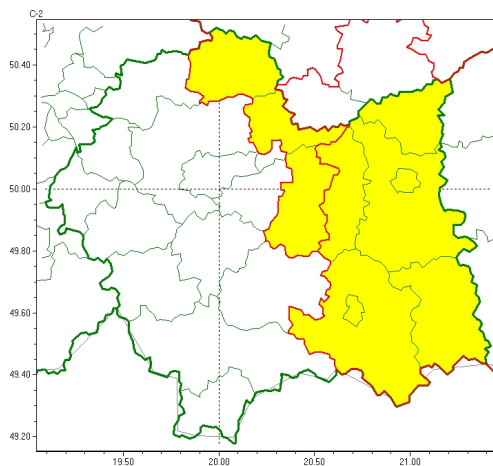

### Zasięg ostrzeżeń w województwie

Opady marznące  
2024-12-27 13:05

**WOJEWÓDZTWO MAŁOPOLSKIE**  
**OSTRZEŻENIA METEOROLOGICZNE ZBIORCZO NR 454**  
**WYKAZ OBOWIĄZUJĄCYCH OSTRZEŻEŃ**  
**o godz. 13:05 dnia 27.12.2024**

Zjawisko/Stopień zagrożenia	Opady marznące/1
Obszar (w nawiasie numer ostrzeżenia dla powiatu)	powiaty: bocheński(150), miechowski(143), proszowicki(147)
Ważność	od godz. 19:00 dnia 27.12.2024 do godz. 09:00 dnia 28.12.2024
Prawdopodobieństwo	75%
Przebieg	Prognozowane są słabe opady marznącej mżawki powodujące gołoledź.
SMS	IMGW-PIB OSTRZEGA: MARZNAĆEOPADY/1 małopolskie (3 powiaty) od 19:00/27.12 do 09:00/28.12.2024 marznące opady, drogi śliskie. Dotyczy powiatów: bocheński, miechowski i proszowicki.
RSO	Woj. małopolskie (3 powiaty), IMGW-PIB wydał ostrzeżenie pierwszego stopnia o opadach marznących
Uwagi	Brak.
Zjawisko/Stopień zagrożenia	Opady marznące/1
Obszar (w nawiasie numer ostrzeżenia dla powiatu)	powiaty: brzeski(153), dąbrowski(155), gorlicki(189), nowosądecki(201), Nowy Sącz(181), tarnowski(154), Tarnów(152)
Ważność	od godz. 09:00 dnia 27.12.2024 do godz. 09:00 dnia 28.12.2024
Prawdopodobieństwo	80%
Przebieg	Prognozowane są okresami słabe opady marznącej mżawki powodujące gołoledź.

<b>SMS</b>	IMGW-PIB OSTRZEGA: MARZĄCE OPADY/1 małopolskie (7 powiatów) od 09:00/27.12 do 09:00/28.12.2024 marznące opady, drogi śliskie. Dotyczy powiatów: brzeski, dąbrowski, gorlicki, nowosądecki, Nowy Sącz, tarnowski i Tarnów.
<b>RSO</b>	Woj. małopolskie (7 powiatów), IMGW-PIB wydał ostrzeżenie pierwszego stopnia o opadach marznących
<b>Uwagi</b>	Brak.