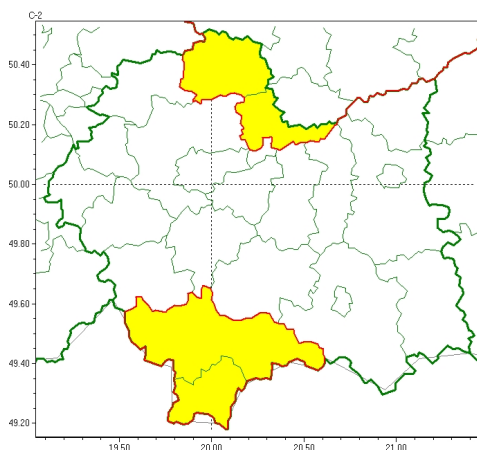

WB-I-6331.3.44.2025

Zasięg ostrzeżeń w województwie

Opady marznące
2025-02-13 12:29

WOJEWÓDZTWO MAŁOPOLSKIE
OSTRZEŻENIA METEOROLOGICZNE ZBIORCZO NR 48
WYKAZ OBOWIĄZUJĄCYCH OSTRZEŻEŃ
o godz. 12:29 dnia 13.02.2025

Zjawisko/Stopień zagrożenia	Opady marznące/1
Obszar (w nawiasie numer ostrzeżenia dla powiatu)	powiaty: miechowski(24), proszowicki(24)
Ważność	od godz. 20:00 dnia 13.02.2025 do godz. 03:00 dnia 14.02.2025
Prawdopodobieństwo	70%
Przebieg	Prognozowane są słabe opady marznącego deszczu lub mżawki powodujące gołoledź.
SMS	IMGW-PIB OSTRZEGA: MARZNAĆEOPADY/1 małopolskie (2 powiaty) od 20:00/13.02 do 03:00/14.02.2025 marznące opady, drogi śliskie. Dotyczy powiatów: miechowski i proszowicki.
RSO	Woj. małopolskie (2 powiaty), IMGW-PIB wydał ostrzeżenie pierwszego stopnia o opadach marznących
Uwagi	Brak.
Zjawisko/Stopień zagrożenia	Opady marznące/1
Obszar (w nawiasie numer ostrzeżenia dla powiatu)	powiaty: nowotarski(28), tatrzański(23)
Ważność	od godz. 18:00 dnia 13.02.2025 do godz. 03:00 dnia 14.02.2025
Prawdopodobieństwo	70%
Przebieg	Przejściowo prognozowane są słabe opady marznącego deszczu lub mżawki powodujące gołoledź.

SMS	IMGW-PIB OSTRZEGA: MARZNAĆEOPADY/1 małopolskie (2 powiaty) od 18:00/13.02 do 03:00/14.02.2025 marznące opady, drogi śliskie. Dotyczy powiatów: nowotarski i tatrzański.
RSO	Woj. małopolskie (2 powiaty), IMGW-PIB wydał ostrzeżenie pierwszego stopnia o opadach marznących
Uwagi	Brak.