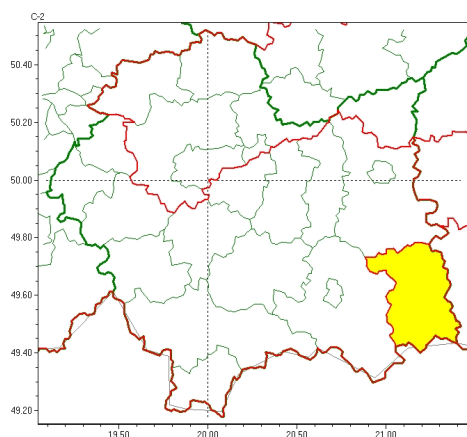

Zasięg ostrzeżeń w województwie

Opady marznące
2025-02-24 11:57

Gęsta mgła
2025-02-24 11:57

WOJEWÓDZTWO MAŁOPOLSKIE
OSTRZEŻENIA METEOROLOGICZNE ZBIORCZO NR 57
WYKAZ OBOWIĄZUJĄCYCH OSTRZEŻEŃ
o godz. 11:57 dnia 24.02.2025

Zjawisko/Stopień zagrożenia	Gęsta mgła/1
Obszar (w nawiasie numer ostrzeżenia dla powiatu)	powiaty: dąbrowski(23), krakowski(27), Kraków(26), miechowski(26), olkuski(25), proszowicki(27)
Ważność	od godz. 17:00 dnia 24.02.2025 do godz. 12:00 dnia 25.02.2025
Prawdopodobieństwo	80%
Przebieg	Prognozuje się gęste mgły, w zasięgu których widzialność może miejscami wynosić poniżej 200 m.
SMS	IMGW-PIB OSTRZEGA: MGŁA/1 małopolskie (6 powiatów) od 17:00/24.02 do 12:00/25.02.2025 widzialność 200 m. Dotyczy powiatów: dąbrowski, krakowski, Kraków, miechowski, olkuski i proszowicki.
RSO	Woj. małopolskie (6 powiatów), IMGW-PIB wydał ostrzeżenie pierwszego stopnia o silnych mgłach
Uwagi	Brak.
Zjawisko/Stopień zagrożenia	Opady marznące/1
Obszar (w nawiasie numer ostrzeżenia dla powiatu)	powiaty: gorlicki(26)
Ważność	od godz. 00:00 dnia 24.02.2025 do godz. 15:00 dnia 24.02.2025
Prawdopodobieństwo	80%
Przebieg	Lokalnie prognozowane są słabe opady marznącego deszczu lub mżawki powodujące gołoledź.