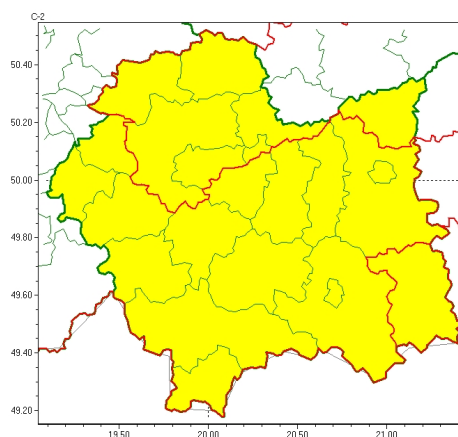

Zasięg ostrzeżeń w województwie

Opady marznące
2025-02-24 11:57

Gęsta mgła
2025-02-24 11:57

WOJEWÓDZTWO MAŁOPOLSKIE
OSTRZEŻENIA METEOROLOGICZNE ZBIORCZO NR 57
WYKAZ OBOWIĄZUJĄCYCH OSTRZEŻEŃ
o godz. 11:57 dnia 24.02.2025

Zjawisko/Stopień zagrożenia	Gęsta mgła/1
Obszar (w nawiasie numer ostrzeżenia dla powiatu)	powiaty: dąbrowski(23), krakowski(27), Kraków(26), miechowski(26), olkuski(25), proszowicki(27)
Ważność	od godz. 17:00 dnia 24.02.2025 do godz. 12:00 dnia 25.02.2025
Prawdopodobieństwo	80%
Przebieg	Prognozuje się gęste mgły, w zasięgu których widzialność może miejscami wynosić poniżej 200 m.
SMS	IMGW-PIB OSTRZEGA: MGŁA/1 małopolskie (6 powiatów) od 17:00/24.02 do 12:00/25.02.2025 widzialność 200 m. Dotyczy powiatów: dąbrowski, krakowski, Kraków, miechowski, olkuski i proszowicki.
RSO	Woj. małopolskie (6 powiatów), IMGW-PIB wydał ostrzeżenie pierwszego stopnia o silnych mgłach
Uwagi	Brak.
Zjawisko/Stopień zagrożenia	Opady marznące/1
Obszar (w nawiasie numer ostrzeżenia dla powiatu)	powiaty: gorlicki(26)
Ważność	od godz. 00:00 dnia 24.02.2025 do godz. 15:00 dnia 24.02.2025
Prawdopodobieństwo	80%
Przebieg	Lokalnie prognozowane są słabe opady marznącego deszczu lub mżawki powodujące gołoledź.